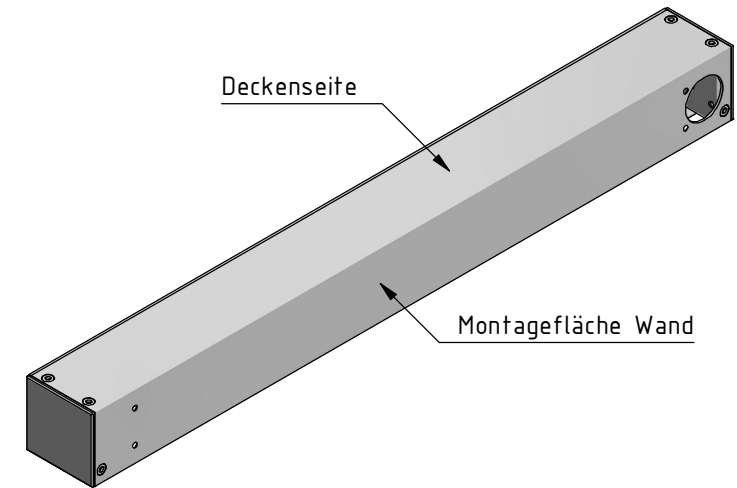

### Deckenmontage:

### Wandmontage:

### Hinweis:

Bei Anlagenbreite über 1400 mm zusätzliche Montagebohrungen in ausgemittelten Abständen von ca. 1000 mm.  
 Kabelausschlass Motor wahlweise Decke oder Wand, links oder rechts, in gleichen Abständen wie eingezeichnet.