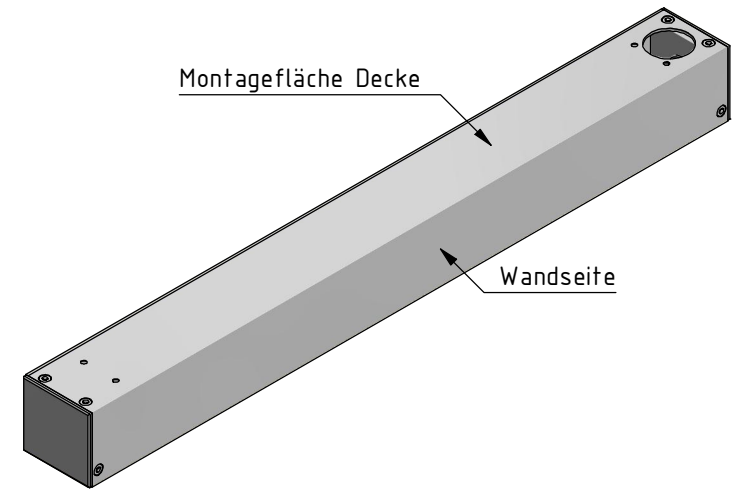

### Deckenmontage:

### Wandmontage:

### Hinweis:

Bei Anlagenbreite über 1400 mm zusätzliche Montagebohrungen in ausgemittelten Abständen von ca. 1000 mm.  
 Kabelausschlass Motor wahlweise Decke oder Wand, links oder rechts, in gleichen Abständen wie eingezeichnet.