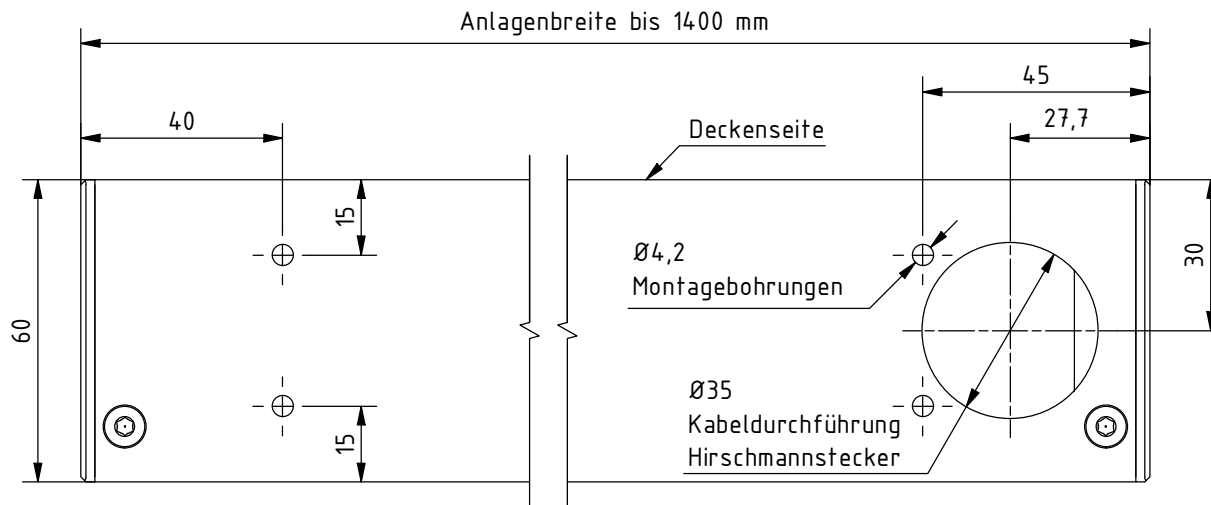

### Deckenmontage:

### Wandmontage:

### Hinweis:

Bei Anlagenbreite über 1400 mm zusätzliche Montagebohrungen in ausgemittelten Abständen von ca. 1000 mm.  
 Kabelausschlass Motor wahlweise Decke oder Wand, links oder rechts, in gleichen Abständen wie eingezeichnet.