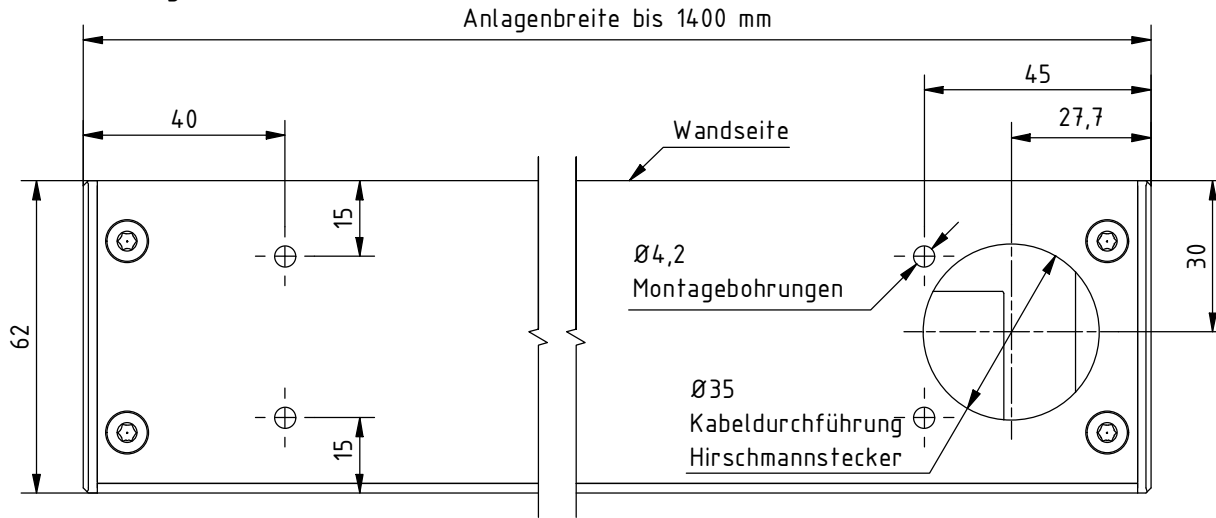

### Deckenmontage:

### Wandmontage:

### Hinweis:

Bei Anlagenbreite über 1400 mm zusätzliche Montagebohrungen in ausgemittelten Abständen von ca. 1000 mm.  
 Kabelausschlass Motor wahlweise Decke oder Wand, links oder rechts, in gleichen Abständen wie eingezeichnet.