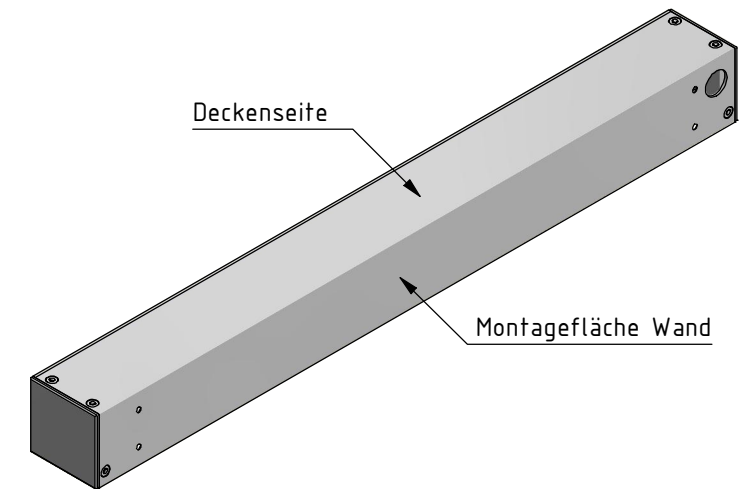

Deckenmontage:

Wandmontage:

Hinweis:

Bei Anlagenbreite über 1400 mm zusätzliche Montagebohrungen in ausgemittelten Abständen von ca. 1000 mm.
 Kabelausslass Motor wahlweise Decke oder Wand, links oder rechts, in gleichen Abständen wie eingezeichnet.

Durach Sonnenschutz Blendschutz Raumakustik				Durach GmbH Alte Bahnlinie 20 D-86299 Leutkirch Telefon: +49(0)7567 988 84-0 Telefax: +49(0)7567 988 84-20 e-mail: info@durach.com Internet: www.durach.com		Maßstab 1 : 1,5		
				Material: Alu				
				DATUM	Name	Benennung: E-60-Standard-Montagebohrungen Elektrorollos in Kassette 60/62		
				Gezeichnet	27.02.2017			Robert Lobinger
				Geändert	19.08.2021			Robert Lobinger
				Norm				
				Hinweis:		Zeichnungsnummer:		
				Decken-/Wandmontage		2017.001.053.005		
				Bohrung Ø10 auf Ø20 mm		19.11.2020		
Status	Änderungen	DATUM	Name					
Diese Zeichnung ist geistiges Eigentum der Fa. Durach GmbH und darf ohne unser Einverständnis weder kopiert noch dritten Personen mitgeteilt noch anderweitig benutzt werden.								