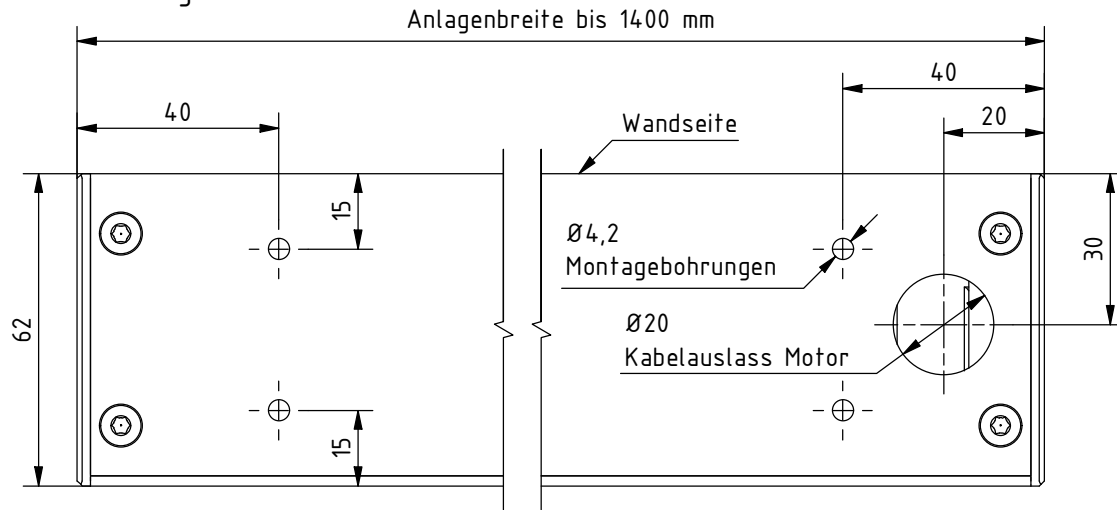

Deckenmontage:

Wandmontage:

Hinweis:

Bei Anlagenbreite über 1400 mm zusätzliche Montagebohrungen in ausgemittelten Abständen von ca. 1000 mm.
 Kabelausslass Motor wahlweise Decke oder Wand, links oder rechts, in gleichen Abständen wie eingezeichnet.

Durach Sonnenschutz Blendschutz Raumakustik				Durach GmbH Alte Bahnlinie 20 D-86299 Leutkirch Telefon: +49(0)7567 988 84-0 Telefax: +49(0)7567 988 84-20 e-mail: info@durach.com Internet: www.durach.com		Maßstab 1 : 1,5		
				Material: Alu				
				DATUM	Name	Benennung: E-60-Standard-Montagebohrungen Elektrorollos in Kassette 60/62		
				Gezeichnet	27.02.2017			Robert Lobinger
				Geändert	19.08.2021			Robert Lobinger
				Norm				
				Hinweis:		Zeichnungsnummer:		
				Decken-/Wandmontage		2017.001.053.005		
				Bohrung Ø10 auf Ø20 mm		19.11.2020		
Status	Änderungen	DATUM	Name					
Diese Zeichnung ist geistiges Eigentum der Fa. Durach GmbH und darf ohne unser Einverständnis weder kopiert noch dritten Personen mitgeteilt noch anderweitig benutzt werden.								