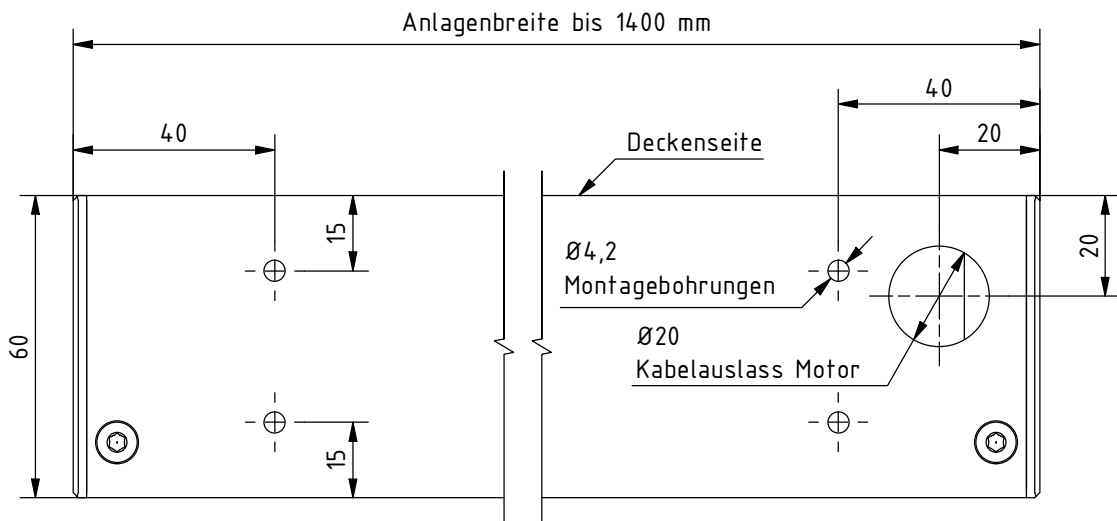

Deckenmontage:

Wandmontage:

Hinweis:

Bei Anlagenbreite über 1400 mm zusätzliche Montagebohrungen in ausgemittelten Abständen von ca. 1000 mm.
 Kabelausslass Motor wahlweise Decke oder Wand, links oder rechts, in gleichen Abständen wie eingezeichnet.

Durach Sonnenschutz Blendschutz Raumakustik				Durach GmbH Alte Bahnlinie 20 D-86299 Leutkirch Telefon: +49(0)7567 988 84-0 Telefax: +49(0)7567 988 84-20 e-mail: info@durach.com Internet: www.durach.com		Maßstab 1 : 1,5		
				Material: Alu				
				DATUM	Name	Benennung: E-60-Standard-Montagebohrungen Elektrorollos in Kassette 60/62		
				Gezeichnet	27.02.2017			Robert Lobinger
				Geändert	19.08.2021			Robert Lobinger
				Norm				
				Hinweis:		Zeichnungsnummer:		
				Decken-/Wandmontage		2017.001.053.005		
				Bohrung Ø10 auf Ø20 mm		19.11.2020		
Status	Änderungen	DATUM	Name					
Diese Zeichnung ist geistiges Eigentum der Fa. Durach GmbH und darf ohne unser Einverständnis weder kopiert noch dritten Personen mitgeteilt noch anderweitig benutzt werden.								