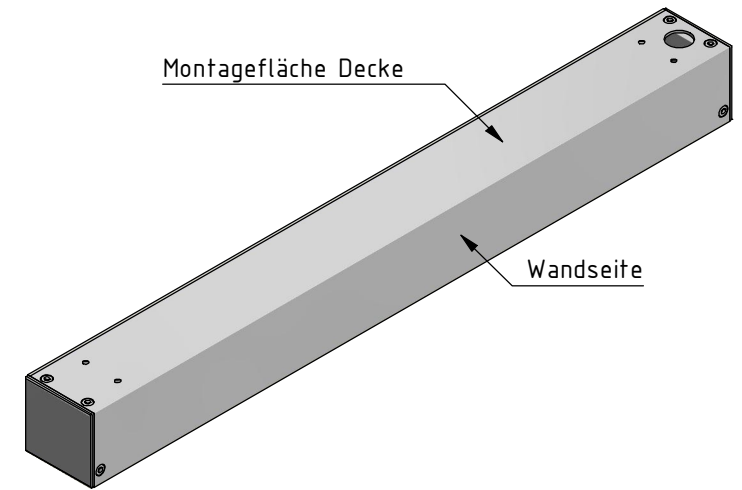

Deckenmontage:

Wandmontage:

Hinweis:

Bei Anlagenbreite über 1400 mm zusätzliche Montagebohrungen in ausgemittelten Abständen von ca. 1000 mm.
 Kabelausslass Motor wahlweise Decke oder Wand, links oder rechts, in gleichen Abständen wie eingezeichnet.

Durach Sonnenschutz Blendschutz Raumakustik				Durach GmbH Alte Bahnlinie 20 D-86299 Leutkirch Telefon: +49(0)7567 988 84-0 Telefax: +49(0)7567 988 84-20 e-mail: info@durach.com Internet: www.durach.com		Maßstab 1 : 1,5		
				Material: Alu				
				DATUM	Name	Benennung: E-60-Standard-Montagebohrungen Elektrorollos in Kassette 60/62		
				Gezeichnet	27.02.2017			Robert Lobinger
				Geändert	19.08.2021			Robert Lobinger
				Norm				
				Hinweis:		Zeichnungsnummer:		
				Decken-/Wandmontage		2017.001.053.005		
				Bohrung Ø10 auf Ø20 mm		19.11.2020		
Status	Änderungen	DATUM	Name					
Diese Zeichnung ist geistiges Eigentum der Fa. Durach GmbH und darf ohne unser Einverständnis weder kopiert noch dritten Personen mitgeteilt noch anderweitig benutzt werden.								