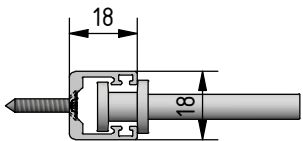

SF-18/18
(1 : 2)

Hinweis:
Fallstab Ø 10 mit Pilzkopfgleiter fährt bei Position
Behang Endlage oben nicht in die Kassette ein.
Kassettenmontage als Decken-/Wandmontage nach Vorgabe.

Durach Sonnenschutz Blendschutz Raumakustik		Durach GmbH Alte Bahnlinie 20 D-88299 Leutkirch Telefon: +49(0)7567 988 84-0 Telefax: +49(0)7567 988 84-20 e-mail: info@durach.com Internet: www.durach.com		Maßstab 1 : 3	
		Material: Alu, V2A			
		DATUM	Name	Benennung: K-83-Nischenmontage-Ansichtszeichnung Kettenzugrollo in Kassette 80/82 mit Fallstabführung in Führungsschienen 18/18 und Pilzkopfgleiter	
	Gezeichnet	27.04.2023	Robert Lobinger		
	Geändert	27.04.2023	Robert Lobinger		
	Norm				
Hinweis: Deckenmontage				Zeichnungsnummer: 2023.001.091.007	1
					A4
Status	Änderungen	DATUM	Name	Diese Zeichnung ist geistiges Eigentum der Fa. Durach GmbH und darf ohne unser Einverständnis weder kopiert noch Dritten mitgeteilt noch anderweitig benutzt werden.	