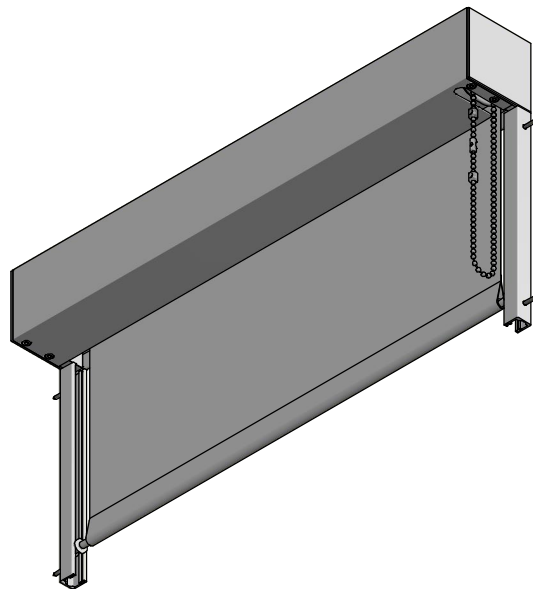

SF-18/18
(1 : 2)

Hinweis:
Fallstab Ø 10 mit Pilzkopfgleiter fährt bei Position
Behang Endlage oben nicht in die Kassette ein.
Kassettenmontage als Decken-/Wandmontage nach Vorgabe.

Durach Sonnenschutz Blendschutz Raumakustik		Durach GmbH Alte Bahnlinie 20 D-88299 Leutkirch Telefon: +49(0)7567 988 84-0 Telefax: +49(0)7567 988 84-20 e-mail: info@durach.com Internet: www.durach.com		Maßstab 1 : 3	
		Material: Alu, V2A			
		DATUM	Name	Benennung: K-83-Nischenmontage-Ansichtszeichnung Kettenzugrollo in Kassette 80/82 mit Fallstabführung in Führungsschienen 18/18 und Pilzkopfgleiter	
	Gezeichnet	27.04.2023	Robert Lobinger		
	Geändert	27.04.2023	Robert Lobinger		
	Norm				
Hinweis: Deckenmontage				Zeichnungsnummer: 2023.001.091.007	1
					A4
Status	Änderungen	DATUM	Name	Diese Zeichnung ist geistiges Eigentum der Fa. Durach GmbH und darf ohne unser Einverständnis weder kopiert noch Dritten mitgeteilt noch anderweitig benutzt werden.	