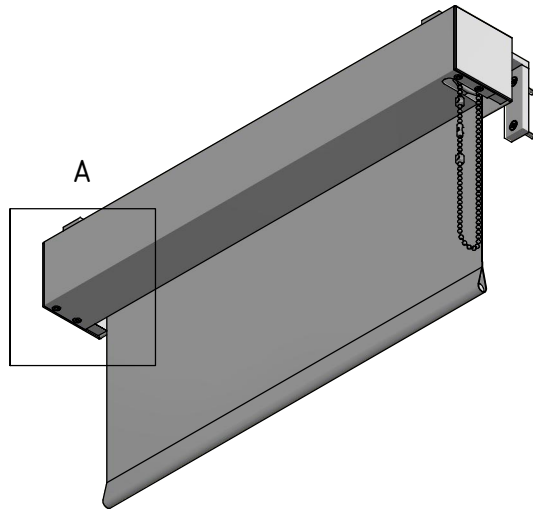

Detail A  
Stoffauslass

Hinweis:

Trägerlänge / Ausladung: L = variabel nach Vorgabe / Bestellung

<p><b>Durach</b> Sonnenschutz   Blendschutz   Raumakustik</p>				<p>Durach GmbH Alte Bahnlinie 20 D-86299 Leutkirch Telefon: +49(0)7567 988 84-0 Telefax: +49(0)7567 988 84-20 e-mail: info@durach.com Internet: www.durach.com</p>		<p>Maßstab 1 : 3</p>	
				<p>Material: Alu, V2A</p>			
				<p>DATUM</p>		<p>Name</p>	
				<p>Gezeichnet 14.03.2019</p>		<p>Robert Lobinger</p>	
				<p>Geändert 20.08.2021</p>		<p>Robert Lobinger</p>	
				<p>Norm</p>			
				<p>Hinweis: Wandmontage</p>		<p>Benennung: K-80-Wandträger-Variabel-Ansichtszeichnung Kettenzugrollo in Kassette 80/82, Montage mit Wand- träger Länge variabel und Behang hinten abrollend</p>	
						<p>Zeichnungsnummer: 2019.001.095.005</p>	
						<p>1</p>	
						<p>A4</p>	
Status	Änderungen	DATUM	Name	<p><small>Diese Zeichnung ist geistiges Eigentum der Fa. Durach GmbH und darf ohne unser Einverständnis weder kopiert noch dritten Personen mitgeteilt noch anderweitig benutzt werden.</small></p>			