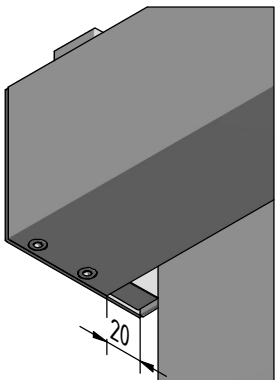

Detail A  
Stoffauslass

Hinweis:

Trägerlänge / Ausladung: L = variabel nach Vorgabe / Bestellung

<p><b>Durach</b> Sonnenschutz   Blendschutz   Raumakustik</p>				<p>Durach GmbH Alte Bahnlinie 20 D-86299 Leutkirch Telefon: +49(0)7567 988 84-0 Telefax: +49(0)7567 988 84-20 e-mail: info@durach.com Internet: www.durach.com</p>		<p>Maßstab 1 : 3</p>	
				<p>Material: Alu, V2A</p>			
				<p>DATUM</p>		<p>Name</p>	
				<p>Gezeichnet 14.03.2019</p>		<p>Robert Lobinger</p>	
				<p>Geändert 20.08.2021</p>		<p>Robert Lobinger</p>	
				<p>Norm</p>			
				<p>Hinweis: Wandmontage</p>		<p>Benennung: K-80-Wandträger-Variabel-Ansichtszeichnung Kettenzugrollo in Kassette 80/82, Montage mit Wand- träger Länge variabel und Behang hinten abrollend</p>	
						<p>Zeichnungsnummer: 2019.001.095.005</p>	
						<p>1</p>	
						<p>A4</p>	
Status	Änderungen	DATUM	Name	<p><small>Diese Zeichnung ist geistiges Eigentum der Fa. Durach GmbH und darf ohne unser Einverständnis weder kopiert noch dritten Personen mitgeteilt noch anderweitig benutzt werden.</small></p>			