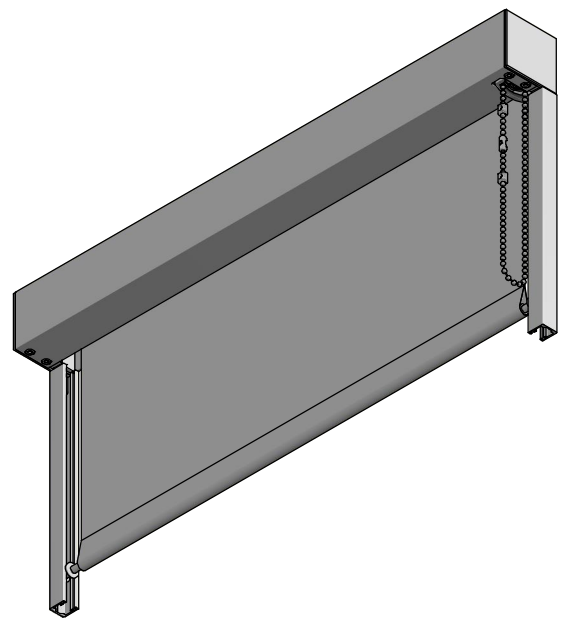

Profil-18/18  
Maßstab  
( 1 : 1 )

Hinweis:  
Fallstab Ø 10 mit Pilzkopfgleiter fährt bei Position  
Behang Endlage oben nicht in die Kassette ein.

<p><b>Durach</b> Sonnenschutz   Blendschutz   Raumakustik</p>				<p>Durach GmbH Alte Bahnlinie 20 D-88259 Leutkirch Telefon: +49(0)7567 988 84-0 Telefax: +49(0)7567 988 84-20 e-mail: info@durach.com Internet: www.durach.com</p>		<p>Maßstab 1 : 3</p>		
				<p>Material: Alu, V2A</p>				
				DATUM	Name	<p>Benennung: K-63-Ansichtszeichnung Kettenzugrollo in Kassette 60/62, aufgeständert, mit Fall- stabführung in Führungsschienen 18/18 und Pilzkopfgleiter</p>		
				Gezeichnet	15.02.2023			Robert Lobinger
				Geändert	15.02.2023			Robert Lobinger
				Norm				
<p>Hinweis: Deckenmontage</p>						<p>Zeichnungsnummer: 2023.001.650.001</p>		
						<p>1</p>		
						<p>A4</p>		
Status	Änderungen	DATUM	Name	<p><small>Diese Zeichnung ist geistiges Eigentum der Fa. Durach GmbH und darf ohne unser Einverständnis weder kopiert noch Dritten mitgeteilt noch anderweitig benutzt werden.</small></p>				