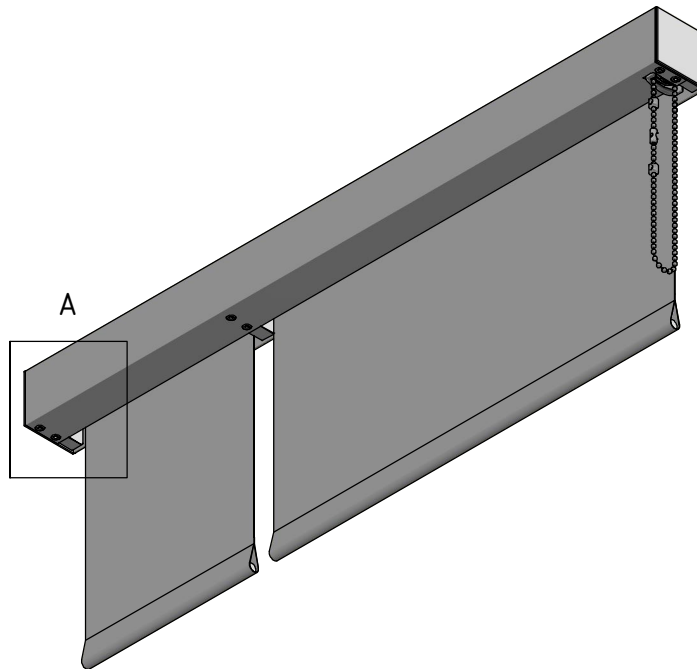

Detail A
Stoffauslass

Durach Sonnenschutz Blendschutz Raumakustik		Durach GmbH Alte Bahnlinie 20 D-86299 Leutkirch Telefon: +49(0)7567 988 84-0 Telefax: +49(0)7567 988 84-20 e-mail: info@durach.com Internet: www.durach.com		Maßstab 1 : 3,5	
		Material: Alu, V2A			
				Benennung: K-60-Kopplungsanlage-Ansichtszeichnung Kettenzugrollos in durchgehender Kassette 60/62 mit Kopplungsträgerplatte	
				Hinweis: Deckenmontage	Zeichnungsnummer: 2021.001.405.001
					1 A4
Status	Änderungen	DATUM	Name	<small>Diese Zeichnung ist geistiges Eigentum der Fa. Durach GmbH und darf ohne unser Einverständnis weder kopiert noch dritten Personen mitgeteilt noch anderweitig benutzt werden.</small>	