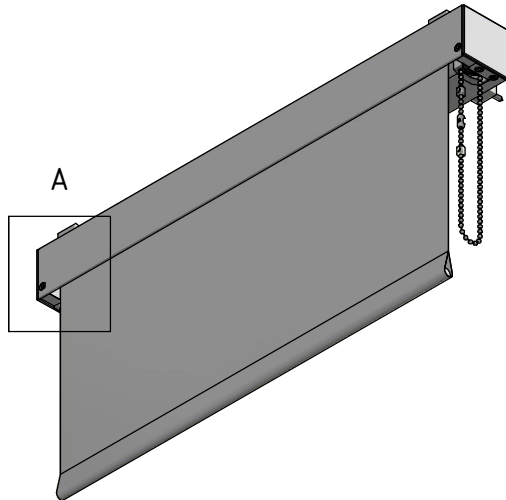

Detail A
Stoffauslass

Durach Sonnenschutz Blendschutz Raumakustik				Durach GmbH Alte Bahnlinie 20 D-88299 Leutkirch Telefon: +49(0)7567 988 84-0 Telefax: +49(0)7567 988 84-20 e-mail: info@durach.com Internet: www.durach.com		Maßstab 1 : 3	
				Material: Alu, V2A			
				Gezeichnet 27.02.2019 Robert Lobinger Geändert 20.08.2021 Robert Lobinger Norm		Benennung: K-60-Wandträger-vorne-abrollend-Ansichtszeichnung Kettenzugrollo in Kassette 60/62, Montage mit Wandträger und Behang vorne abrollend	
				Hinweis: Wandmontage		Zeichnungsnummer: 2019.001.094.001	
Status Änderungen DATUM Name						1 A4	
<small>Diese Zeichnung ist geistiges Eigentum der Fa. Durach GmbH und darf ohne unser Einverständnis weder kopiert noch dritten Personen mitgeteilt noch anderweitig benutzt werden.</small>							