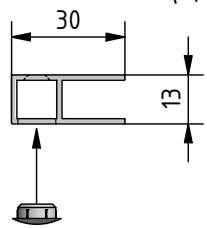

Durach K-47

SF-30/13
(1 : 2)

Hinweis:
Fallstab Ø 8 fährt bei Position Behang Endlage oben nicht in die Kassette ein.

<p>Durach Sonnenschutz Blendschutz Raumakustik</p>		<p>Durach GmbH Alte Bahnhöfe 20 D-88299 Leutkirch Telefon: +49(0)7567 988 84-0 Telefax: +49(0)7567 988 84-20 e-mail: info@durach.com Internet: www.durach.com</p>		Maßstab 1 : 3	
				Material: Alu, V2A	
		DATUM		Name	
		Gezeichnet 17.05.2017		Robert Lobinger	
		Geändert 17.10.2023		Robert Lobinger	
		Norm			
		Hinweis: Wandmontage		Zeichnungsnummer: 2017.001.088.006	
				1	
				A4	
Status	Änderungen	DATUM	Name	Diese Zeichnung ist geistiges Eigentum der Fa. Durach GmbH und darf ohne unser Einverständnis weder kopiert noch dritten Personen mitgeteilt noch anderweitig benutzt werden.	