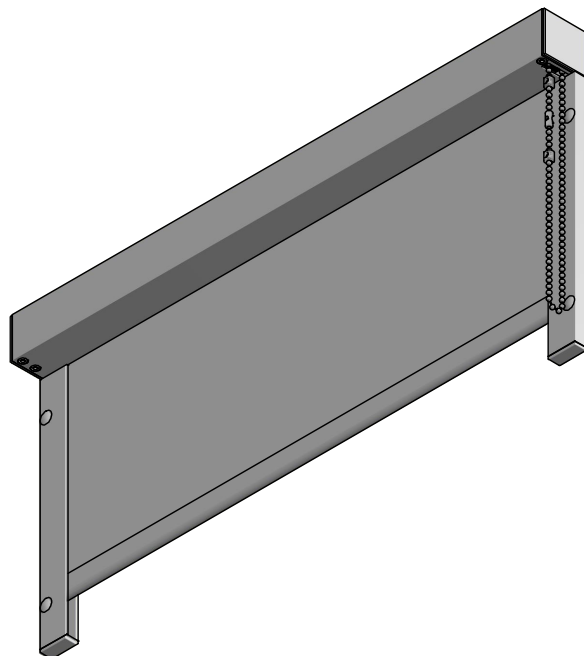

Durach K-47

SF-30/13
(1 : 2)

Hinweis:
Fallstab Ø 8 fährt bei Position Behang Endlage oben nicht in die Kassette ein.

<p>Durach Sonnenschutz Blendschutz Raumakustik</p>		<p>Durach GmbH Alte Bahnhöfe 20 D-88299 Leutkirch Telefon: +49(0)7567 988 84-0 Telefax: +49(0)7567 988 84-20 e-mail: info@durach.com Internet: www.durach.com</p>		Maßstab 1 : 3	
				Material: Alu, V2A	
		DATUM		Name	
		Gezeichnet 17.05.2017		Robert Lobinger	
		Geändert 17.10.2023		Robert Lobinger	
		Norm			
		Hinweis: Wandmontage		Zeichnungsnummer: 2017.001.088.006	
				1	
				A4	
Status	Änderungen	DATUM	Name	Diese Zeichnung ist geistiges Eigentum der Fa. Durach GmbH und darf ohne unser Einverständnis weder kopiert noch dritten Personen mitgeteilt noch anderweitig benutzt werden.	