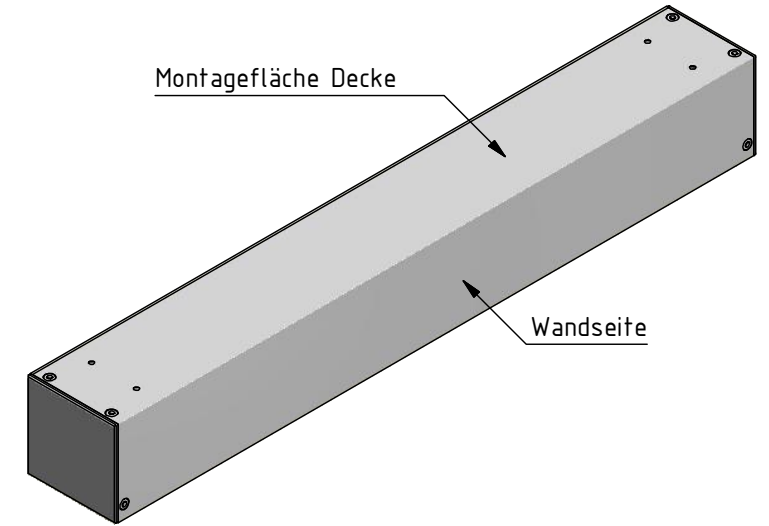

Deckenmontage:

Anlagenbreite bis 1400 mm

Wandmontage:

Anlagenbreite bis 1400 mm

Hinweis:

Bei Anlagenbreite über 1400 mm zusätzliche Montagebohrungen
in ausgemittelten Abständen von ca. 1000 mm.

Durach Sonnenschutz Blendschutz Raumakustik				Durach GmbH Alte Bahnlinie 20 D-88299 Leutkirch Telefon: +49(0)7567 988 84-0 Telefax: +49(0)7567 988 84-20 e-mail: info@durach.com Internet: www.durach.com		Maßstab 1 : 1,5		
						Material: Alu		
				DATUM	Name	Benennung: K-80-Standard-Montagebohrungen Kettenzugrolle in Kassette 80/82		
				Gezeichnet	09.03.2017			Robert Lobinger
				Geändert	08.10.2019			Robert Lobinger
				Norm				
				Hinweis: Decken-/Wandmontage		Zeichnungsnummer: 2017.001.050.005		
							1	
							A4	
Status	Änderungen	DATUM	Name	Diese Zeichnung ist geistiges Eigentum der Fa. Durach GmbH und darf ohne unser Einverständnis weder kopiert noch dritten Personen mitgeteilt noch anderweitig benutzt werden.				