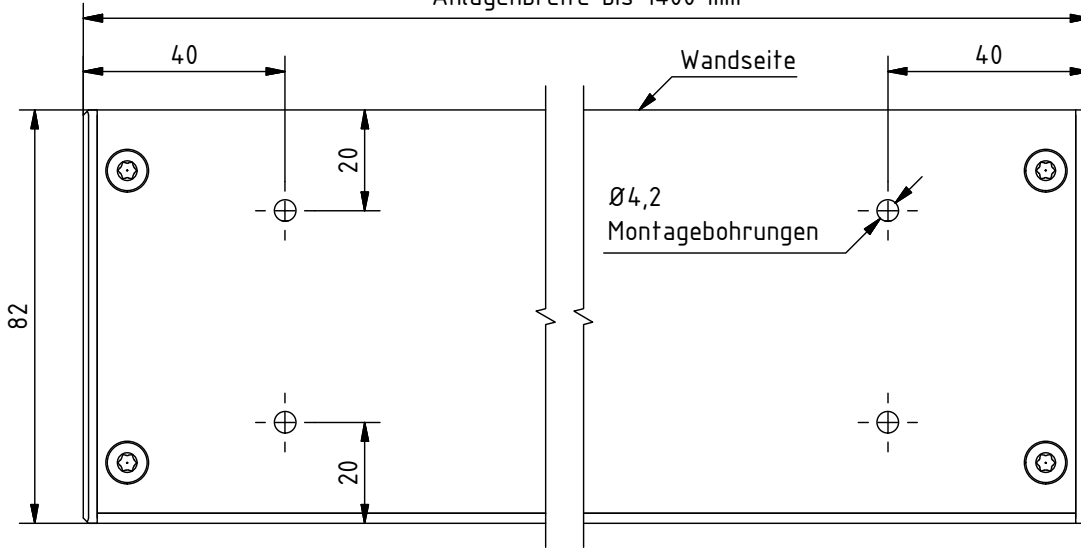

Deckenmontage:

Anlagenbreite bis 1400 mm

Wandmontage:

Anlagenbreite bis 1400 mm

Hinweis:

Bei Anlagenbreite über 1400 mm zusätzliche Montagebohrungen
in ausgemittelten Abständen von ca. 1000 mm.

Durach Sonnenschutz Blendschutz Raumakustik				Durach GmbH Alte Bahnlinie 20 D-88299 Leutkirch Telefon: +49(0)7567 988 84-0 Telefax: +49(0)7567 988 84-20 e-mail: info@durach.com Internet: www.durach.com		Maßstab 1 : 1,5		
						Material: Alu		
				DATUM	Name	Benennung: K-80-Standard-Montagebohrungen Kettenzugrolle in Kassette 80/82		
				Gezeichnet	09.03.2017			Robert Lobinger
				Geändert	08.10.2019			Robert Lobinger
				Norm				
				Hinweis: Decken-/Wandmontage		Zeichnungsnummer: 2017.001.050.005		
							1	
							A4	
Status	Änderungen	DATUM	Name	Diese Zeichnung ist geistiges Eigentum der Fa. Durach GmbH und darf ohne unser Einverständnis weder kopiert noch dritten Personen mitgeteilt noch anderweitig benutzt werden.				