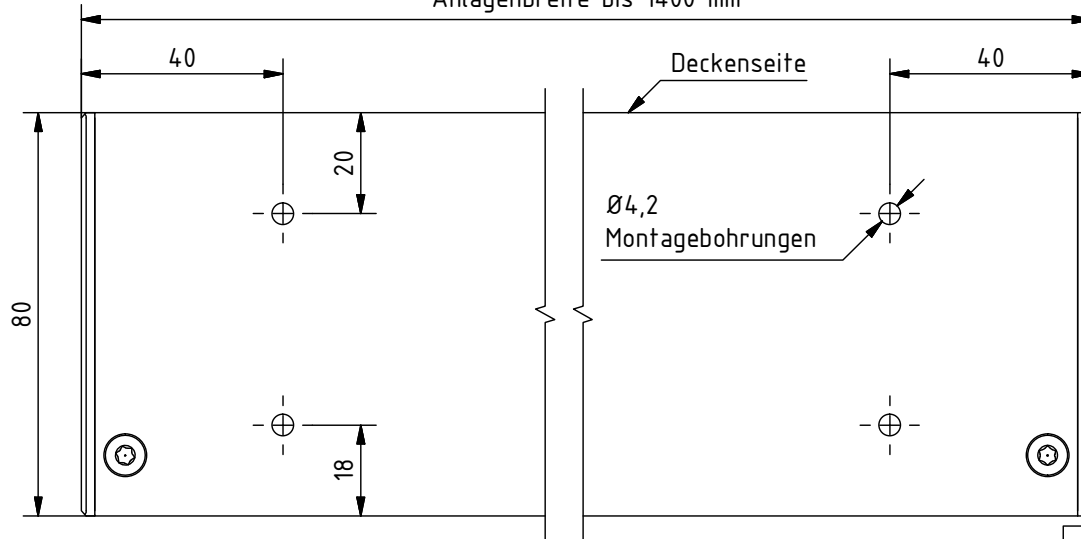

Deckenmontage:

Anlagenbreite bis 1400 mm

Wandmontage:

Anlagenbreite bis 1400 mm

Hinweis:

Bei Anlagenbreite über 1400 mm zusätzliche Montagebohrungen
in ausgemittelten Abständen von ca. 1000 mm.

Durach Sonnenschutz Blendschutz Raumakustik				Durach GmbH Alte Bahnlinie 20 D-88299 Leutkirch Telefon: +49(0)7567 988 84-0 Telefax: +49(0)7567 988 84-20 e-mail: info@durach.com Internet: www.durach.com		Maßstab 1 : 1,5		
						Material: Alu		
				DATUM	Name	Benennung: K-80-Standard-Montagebohrungen Kettenzugrolle in Kassette 80/82		
				Gezeichnet	09.03.2017			Robert Lobinger
				Geändert	08.10.2019			Robert Lobinger
				Norm				
				Hinweis: Decken-/Wandmontage		Zeichnungsnummer: 2017.001.050.005		
							1	
							A4	
Status	Änderungen	DATUM	Name	Diese Zeichnung ist geistiges Eigentum der Fa. Durach GmbH und darf ohne unser Einverständnis weder kopiert noch dritten Personen mitgeteilt noch anderweitig benutzt werden.				