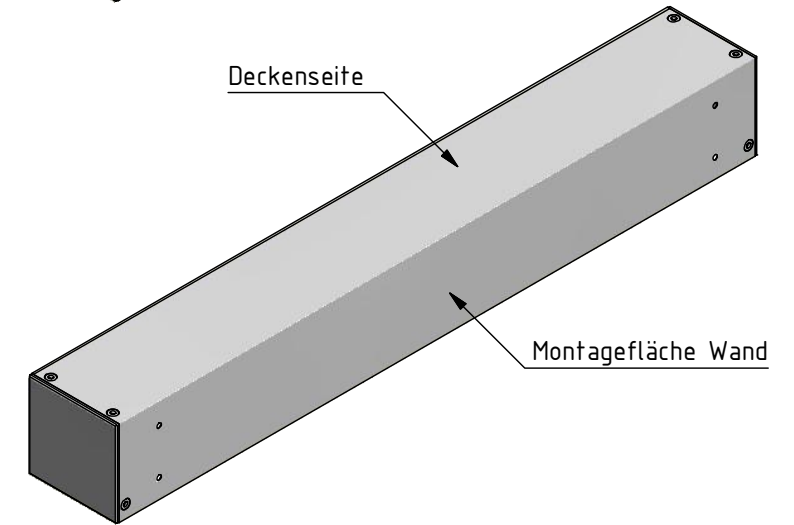

Deckenmontage:

Anlagenbreite bis 1400 mm

Wandmontage:

Anlagenbreite bis 1400 mm

Hinweis:

Bei Anlagenbreite über 1400 mm zusätzliche Montagebohrungen
in ausgemittelten Abständen von ca. 1000 mm.

Durach Sonnenschutz Blendschutz Raumakustik				Durach GmbH Alte Bahnlinie 20 D-88299 Leutkirch Telefon: +49(0)7567 988 84-0 Telefax: +49(0)7567 988 84-20 e-mail: info@durach.com Internet: www.durach.com		Maßstab 1 : 1,5		
						Material: Alu		
				DATUM	Name	Benennung: K-80-Standard-Montagebohrungen Kettenzugrolle in Kassette 80/82		
				Gezeichnet	09.03.2017			Robert Lobinger
				Geändert	08.10.2019			Robert Lobinger
				Norm				
				Hinweis: Decken-/Wandmontage		Zeichnungsnummer: 2017.001.050.005		
							1	
							A4	
Status	Änderungen	DATUM	Name	Diese Zeichnung ist geistiges Eigentum der Fa. Durach GmbH und darf ohne unser Einverständnis weder kopiert noch dritten Personen mitgeteilt noch anderweitig benutzt werden.				