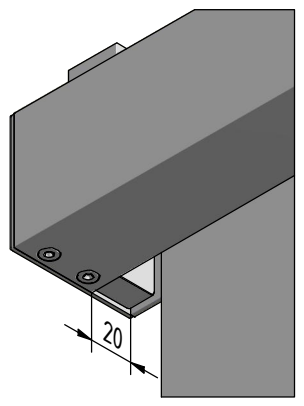

Detail A  
Stoffauslass

Hinweis:  
Trägerlänge / Ausladung: L = variabel nach Vorgabe / Bestellung

<b>Durach</b> Sonnenschutz   Blendschutz   Raumakustik		Durach GmbH Alte Bahnlinie 20 D-86299 Leutkirch Telefon: +49(0)7567 988 84-0 Telefax: +49(0)7567 988 84-20 e-mail: info@durach.com Internet: www.durach.com		Maßstab 1 : 3	
		Material: Alu, V2A			
				Benennung: K-60-Wandträger-Variabel-Ansichtszeichnung Kettenzugrollo in Kassette 60/62, Montage mit Wand- träger Länge variabel und Behang hinten abrollend	
				Hinweis: Wandmontage	Zeichnungsnummer: 2019.001.094.005
					1 A4
Status	Änderungen	DATUM	Name	<small>Diese Zeichnung ist geistiges Eigentum der Fa. Durach GmbH und darf ohne unser Einverständnis weder kopiert noch dritten Personen mitgeteilt noch anderweitig benutzt werden.</small>	