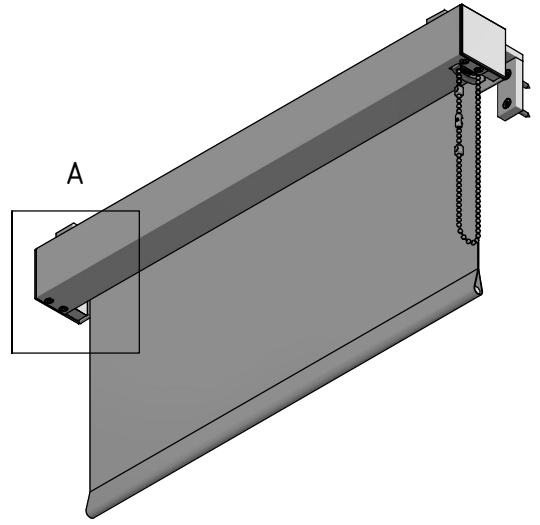

Detail A  
Stoffauslass

Hinweis:  
Trägerlänge / Ausladung: L = variabel nach Vorgabe / Bestellung

<b>Durach</b> Sonnenschutz   Blendschutz   Raumakustik		Durach GmbH Alte Bahnlinie 20 D-86299 Leutkirch Telefon: +49(0)7567 988 84-0 Telefax: +49(0)7567 988 84-20 e-mail: info@durach.com Internet: www.durach.com		Maßstab 1 : 3	
		Material: Alu, V2A			
				Benennung: K-60-Wandträger-Variabel-Ansichtszeichnung Kettenzugrollo in Kassette 60/62, Montage mit Wand- träger Länge variabel und Behang hinten abrollend	
				Hinweis: Wandmontage	Zeichnungsnummer: 2019.001.094.005
					1 A4
Status	Änderungen	DATUM	Name	<small>Diese Zeichnung ist geistiges Eigentum der Fa. Durach GmbH und darf ohne unser Einverständnis weder kopiert noch dritten Personen mitgeteilt noch anderweitig benutzt werden.</small>	