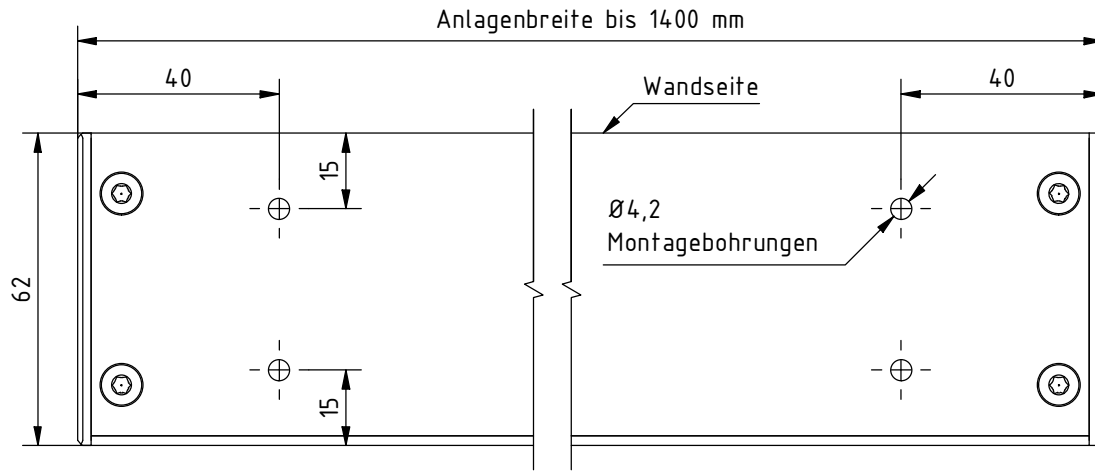

Deckenmontage:

Wandmontage:

Hinweis:
Bei Anlagenbreite über 1400 mm zusätzliche Montagebohrungen
in ausgemittelten Abständen von ca. 1000 mm.
Bohrungen symmetrisch.

Durach Sonnenschutz Blendschutz Raumakustik				Durach GmbH Alte Bahnlinie 20 D-88299 Leutkirch Telefon: +49(0)7567 988 84-0 Telefax: +49(0)7567 988 84-20 e-mail: info@durach.com Internet: www.durach.com		Maßstab 1 : 1,5	
				Material: Alu			
				Gezeichnet 27.02.2017 Robert Lobinger		Benennung: K-60-Standard-Montagebohrungen Kettenzugrollos in Kassette 60/62	
				Geändert 20.08.2021 Robert Lobinger			
				Norm			
				Hinweis: Decken-/Wandmontage		Zeichnungsnummer: 2017.001.052.005	
						1	
						A4	
Status	Änderungen	DATUM	Name	Diese Zeichnung ist geistiges Eigentum der Fa. Durach GmbH und darf ohne unser Einverständnis weder kopiert noch dritten Personen mitgeteilt noch anderweitig benutzt werden.			