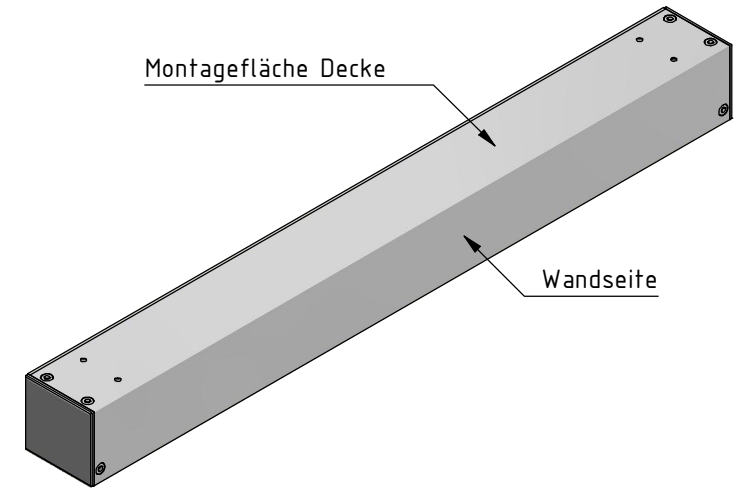

Deckenmontage:

Wandmontage:

Hinweis:
Bei Anlagenbreite über 1400 mm zusätzliche Montagebohrungen
in ausgemittelten Abständen von ca. 1000 mm.
Bohrungen symmetrisch.

Durach Sonnenschutz Blendschutz Raumakustik				Durach GmbH Alte Bahnlinie 20 D-88299 Leutkirch Telefon: +49(0)7567 988 84-0 Telefax: +49(0)7567 988 84-20 e-mail: info@durach.com Internet: www.durach.com		Maßstab 1 : 1,5	
				Material: Alu			
				Gezeichnet 27.02.2017 Robert Lobinger		Benennung: K-60-Standard-Montagebohrungen Kettenzugrollos in Kassette 60/62	
				Geändert 20.08.2021 Robert Lobinger			
				Norm			
				Hinweis: Decken-/Wandmontage		Zeichnungsnummer: 2017.001.052.005	
						1	
						A4	
Status	Änderungen	DATUM	Name	Diese Zeichnung ist geistiges Eigentum der Fa. Durach GmbH und darf ohne unser Einverständnis weder kopiert noch dritten Personen mitgeteilt noch anderweitig benutzt werden.			