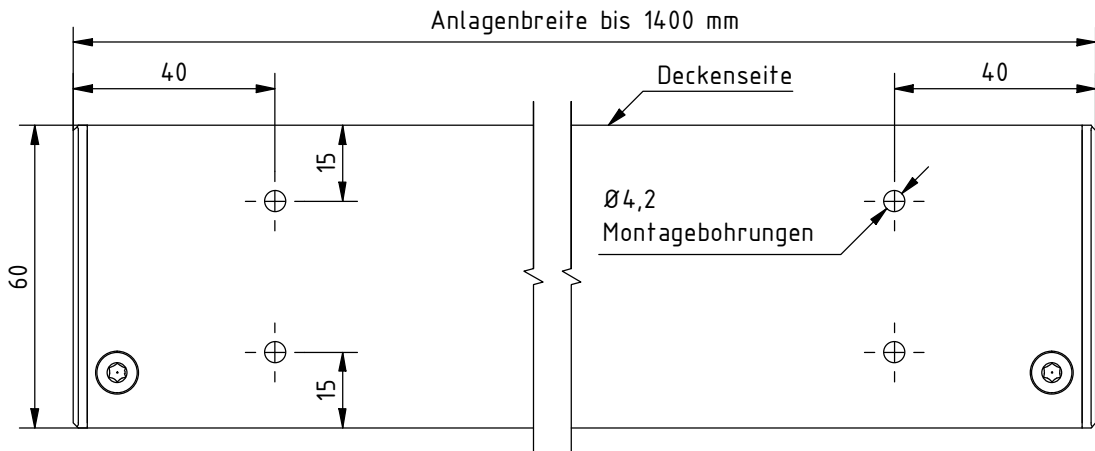

Deckenmontage:

Wandmontage:

Hinweis:
Bei Anlagenbreite über 1400 mm zusätzliche Montagebohrungen
in ausgemittelten Abständen von ca. 1000 mm.
Bohrungen symmetrisch.

Durach Sonnenschutz Blendschutz Raumakustik				Durach GmbH Alte Bahnlinie 20 D-88299 Leutkirch Telefon: +49(0)7567 988 84-0 Telefax: +49(0)7567 988 84-20 e-mail: info@durach.com Internet: www.durach.com		Maßstab 1 : 1,5	
				Material: Alu			
				Gezeichnet 27.02.2017 Robert Lobinger		Benennung: K-60-Standard-Montagebohrungen Kettenzugrollos in Kassette 60/62	
				Geändert 20.08.2021 Robert Lobinger			
				Norm			
				Hinweis: Decken-/Wandmontage		Zeichnungsnummer: 2017.001.052.005	
						1	
						A4	
Status	Änderungen	DATUM	Name	Diese Zeichnung ist geistiges Eigentum der Fa. Durach GmbH und darf ohne unser Einverständnis weder kopiert noch dritten Personen mitgeteilt noch anderweitig benutzt werden.			