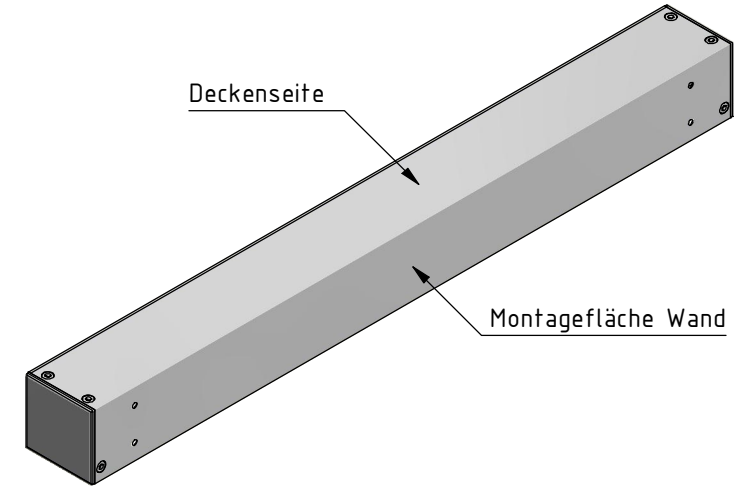

Deckenmontage:

Wandmontage:

Hinweis:
Bei Anlagenbreite über 1400 mm zusätzliche Montagebohrungen
in ausgemittelten Abständen von ca. 1000 mm.
Bohrungen symmetrisch.

Durach Sonnenschutz Blendschutz Raumakustik				Durach GmbH Alte Bahnlinie 20 D-88299 Leutkirch Telefon: +49(0)7567 988 84-0 Telefax: +49(0)7567 988 84-20 e-mail: info@durach.com Internet: www.durach.com		Maßstab 1 : 1,5	
				Material: Alu			
				Gezeichnet 27.02.2017 Robert Lobinger		Benennung: K-60-Standard-Montagebohrungen Kettenzugrollos in Kassette 60/62	
				Geändert 20.08.2021 Robert Lobinger			
				Norm			
				Hinweis: Decken-/Wandmontage		Zeichnungsnummer: 2017.001.052.005	
						1	
						A4	
Status	Änderungen	DATUM	Name	Diese Zeichnung ist geistiges Eigentum der Fa. Durach GmbH und darf ohne unser Einverständnis weder kopiert noch dritten Personen mitgeteilt noch anderweitig benutzt werden.			