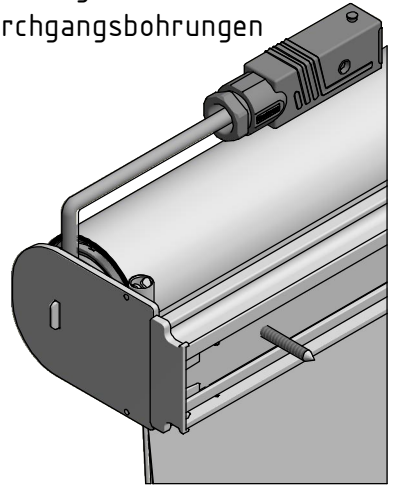

Durach E-130-Montageleiste-Seilverspannung

Montage:
Montageleiste mit Durchgangsbohrungen

-  V2A-Seilführung, Kunststoffummantelt, Wandmontage
-  V2A-Seilführung, Kunststoffummantelt, Bodenmontage

<p>Durach Sonnenschutz Blendschutz Raumakustik</p>		<p>Durach GmbH Alte Bahnhofsstr. 20 D-88299 Leutkirch Telefon: +49 (0)7567 988 84-0 Telefax: +49 (0)7567 988 84-20 e-mail: info@durach.com Internet: www.durach.com</p>		<p>Maßstab 1 : 3</p>		
		<p>Material: Alu, V2A</p>				
		<p>DATUM Name</p>		<p>Benennung: E-130-ML-S-Wand-Direktmontage-Ansichtszeichnung Elektrorollo E-130 mit Seilverspannung auf Montageleiste mit Durchgangsbohrungen in Montageleiste</p>		
		<p>Gezeichnet 17.08.2021 Robert Lobinger</p>				
		<p>Geändert 17.08.2021 Robert Lobinger</p>				
		<p>Norm</p>				
		<p>Hinweis: Deckenmontage</p>		<p>Zeichnungsnummer: 2021.001.346.009</p>		
				<p>1</p>		
				<p>A4</p>		
Status	Änderungen	DATUM	Name	<p><small>Diese Zeichnung ist geistiges Eigentum der Fa. Durach GmbH und darf ohne unsere Erlaubnis weder kopiert noch Dritten Personen mitgeteilt noch anderweitig benutzt werden.</small></p>		