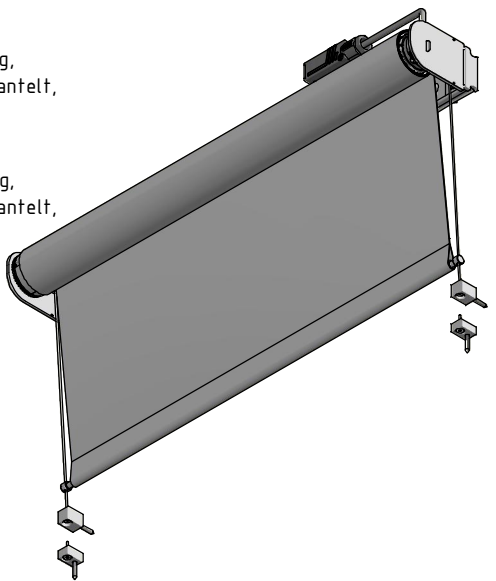

Durach E-130-Montageleiste-Seilverspannung

Montage:
Montageleiste mit Durchgangsbohrungen

-  V2A-Seilführung, Kunststoffummantelt, Wandmontage
-  V2A-Seilführung, Kunststoffummantelt, Bodenmontage

<p>Durach Sonnenschutz Blendschutz Raumakustik</p>		<p>Durach GmbH Alte Bahnhofsstr. 20 D-88299 Leutkirch Telefon: +49 (0)7567 988 84-0 Telefax: +49 (0)7567 988 84-20 e-mail: info@durach.com Internet: www.durach.com</p>		<p>Maßstab 1 : 3</p>		
		<p>Material: Alu, V2A</p>				
		<p>DATUM Name</p>		<p>Benennung: E-130-ML-S-Wand-Direktmontage-Ansichtszeichnung Elektrorollo E-130 mit Seilverspannung auf Montageleiste mit Durchgangsbohrungen in Montageleiste</p>		
		<p>Gezeichnet 17.08.2021 Robert Lobinger</p>				
		<p>Geändert 17.08.2021 Robert Lobinger</p>				
		<p>Norm</p>				
		<p>Hinweis: Deckenmontage</p>		<p>Zeichnungsnummer: 2021.001.346.009</p>		
				<p>1</p>		
				<p>A4</p>		
Status	Änderungen	DATUM	Name	<p><small>Diese Zeichnung ist geistiges Eigentum der Fa. Durach GmbH und darf ohne unsere Erlaubnis weder kopiert noch Dritten Personen mitgeteilt noch anderweitig benutzt werden.</small></p>		