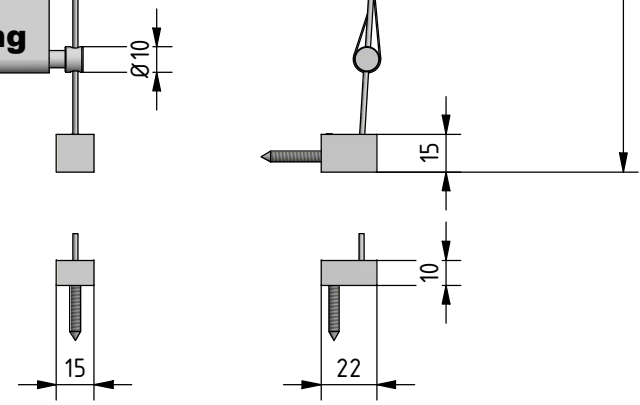

Durach E-130-Montageleiste-Seilverspannung

Montage:
Montageleiste mit Durchgangsbohrungen

-  V2A-Seilführung, Kunststoffummantelt, Wandmontage
-  V2A-Seilführung, Kunststoffummantelt, Bodenmontage

<p>Durach Sonnenschutz Blendschutz Raumakustik</p>		<p>Durach GmbH Alte Bahnhofsstr. 20 D-88299 Leutkirch Telefon: +49 (0)7567 988 84-0 Telefax: +49 (0)7567 988 84-20 e-mail: info@durach.com Internet: www.durach.com</p>		<p>Maßstab 1 : 3</p>		
		<p>Material: Alu, V2A</p>				
		<p>DATUM Name</p>		<p>Benennung: E-130-ML-S-Wand-Direktmontage-Ansichtszeichnung Elektrorollo E-130 mit Seilverspannung auf Montageleiste mit Durchgangsbohrungen in Montageleiste</p>		
		<p>Gezeichnet 17.08.2021 Robert Lobinger</p>				
		<p>Geändert 17.08.2021 Robert Lobinger</p>				
		<p>Norm</p>				
		<p>Hinweis: Deckenmontage</p>		<p>Zeichnungsnummer: 2021.001.346.009</p>		
				<p>1</p>		
				<p>A4</p>		
Status	Änderungen	DATUM	Name	<p><small>Diese Zeichnung ist geistiges Eigentum der Fa. Durach GmbH und darf ohne unsere Erlaubnis weder kopiert noch Dritten Personen mitgeteilt noch anderweitig benutzt werden.</small></p>		