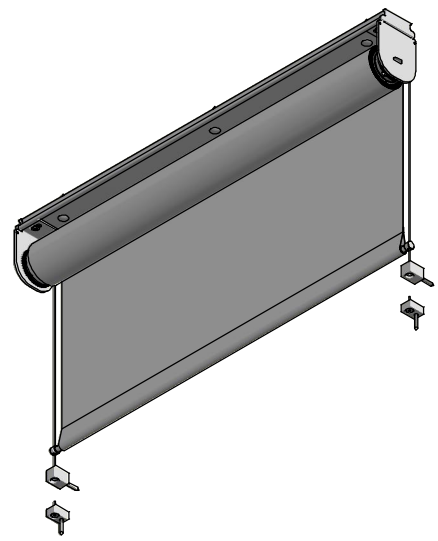

Montage:
Montageleiste mit
Durchgangsbohrungen

 V2A-Seilführung,
Kunststoffummantelung,
Wandmontage

 V2A-Seilführung,
Kunststoffummantelung,
Bodenmontage

Durach Sonnenschutz Blendschutz Raumakustik		Durach GmbH Alte Babolinne 20 D-88299 Loukrath Telefon: +49(0)7567 988 84-0 Telefax: +49(0)7567 988 84-20 e-mail: info@durach.com internet: www.durach.com		Maßstab 1 : 3	
				Material: Alu, V2A	
		DATUM Name Gezeichnet 06.05.2021 Robert Lobinger Geändert 16.08.2021 Robert Lobinger Norm		Benennung: E-125-ML-S-Direktmontage-Decke-Ansichtszeichnung Elektrorollo E-125 mit Seilverspannung auf Montage- leiste, Montage mit Durchgangsbohrungen in Montageleiste	
		Hinweis: Deckenmontage		Zeichnungsnummer: 2021.001.345.006	
Status Änderungen DATUM Name				1 A4	
<small>Diese Zeichnung ist geistiges Eigentum der Fa. Durach GmbH und darf ohne schriftliche Genehmigung weder kopiert noch Dritten zur Verfügung gestellt werden.</small>					