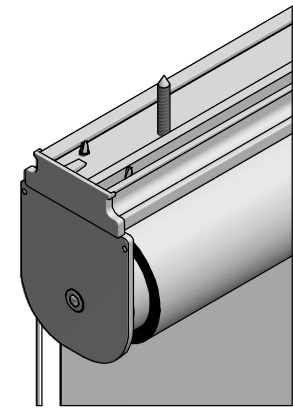

Montage:
Montageleiste mit
Durchgangsbohrungen

 V2A-Seilführung,
Kunststoffummantelung,
Wandmontage

 V2A-Seilführung,
Kunststoffummantelung,
Bodenmontage

Durach Sonnenschutz Blendschutz Raumakustik		Durach GmbH Alte Babolinne 20 D-88299 Loukrath Telefon: +49(0)7567 988 84-0 Telefax: +49(0)7567 988 84-20 e-mail: info@durach.com internet: www.durach.com		Maßstab 1 : 3	
				Material: Alu, V2A	
		DATUM Name Gezeichnet 06.05.2021 Robert Lobinger Geändert 16.08.2021 Robert Lobinger Norm		Benennung: E-125-ML-S-Direktmontage-Decke-Ansichtszeichnung Elektrorollo E-125 mit Seilverspannung auf Montage- leiste, Montage mit Durchgangsbohrungen in Montageleiste	
		Hinweis: Deckenmontage		Zeichnungsnummer: 2021.001.345.006	
Status Änderungen DATUM Name				1 A4	
<small>Diese Zeichnung ist geistiges Eigentum der Fa. Durach GmbH und darf ohne schriftliche Genehmigung weder kopiert noch Dritten zur Verfügung gestellt werden.</small>					