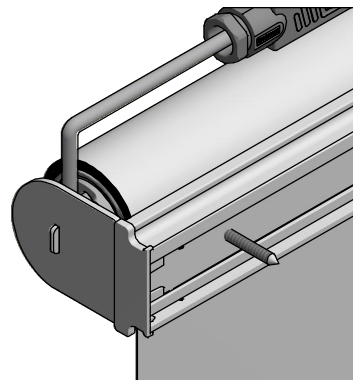

Montage:
Montageleiste mit
Durchgangsbohrungen

| | | | | | |
|---|------------|--|------|---|----------------------------|
| <p>Durach Sonnenschutz Blendschutz Raumakustik</p> | | <p>Durach GmbH Alte Bahnlinie 20 D-86299 Leutkirch Telefon: +49(0)7567 988 84-0 Telefax: +49(0)7567 988 84-20 e-mail: info@durach.com Internet: www.durach.com</p> | | <p>Maßstab 1 : 3</p> | |
| | | <p>Material: Alu, V2A</p> | | <p>Benennung: E-125-ML-Wand-Direktmontage-Ansichtszeichnung Elektrorollo E-125 auf Montageleiste, Montage mit Durchgangsbohrungen in Montageleiste</p> | |
| | | | | DATUM | Name |
| | | | | Gezeichnet | 03.05.2021 Robert Lobinger |
| | | | | Geändert | 04.05.2021 Robert Lobinger |
| | | | | Norm | |
| | | | | Hinweis: Wandmontage | |
| | | | | Zeichnungsnummer: 2021.001.347.009 | |
| | | | | | 1 |
| | | | | | A4 |
| Status | Änderungen | DATUM | Name | Diese Zeichnung ist geistiges Eigentum der Fa. Durach GmbH und darf ohne unser Einverständnis weder kopiert noch dritten Personen mitgeteilt noch anderweitig benutzt werden. | |