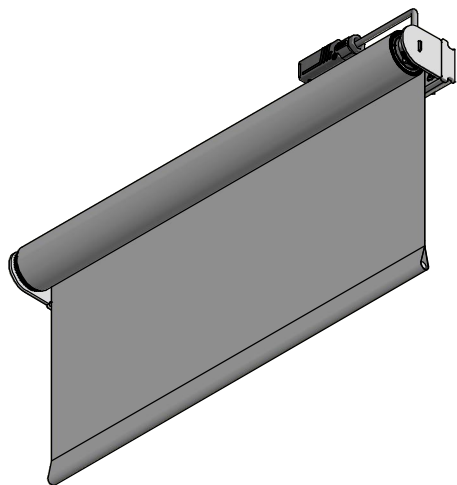

Montage:
Montageleiste mit
Durchgangsbohrungen

| | | | | | |
|---|------------|--|------|---|----------------------------|
| <p>Durach Sonnenschutz Blendschutz Raumakustik</p> | | <p>Durach GmbH Alte Bahnlinie 20 D-86299 Leutkirch Telefon: +49(0)7567 988 84-0 Telefax: +49(0)7567 988 84-20 e-mail: info@durach.com Internet: www.durach.com</p> | | <p>Maßstab 1 : 3</p> | |
| | | <p>Material: Alu, V2A</p> | | <p>Benennung: E-125-ML-Wand-Direktmontage-Ansichtszeichnung Elektrorollo E-125 auf Montageleiste, Montage mit Durchgangsbohrungen in Montageleiste</p> | |
| | | | | DATUM | Name |
| | | | | Gezeichnet | 03.05.2021 Robert Lobinger |
| | | | | Geändert | 04.05.2021 Robert Lobinger |
| | | | | Norm | |
| | | | | Hinweis: Wandmontage | |
| | | | | Zeichnungsnummer: 2021.001.347.009 | |
| | | | | | 1 |
| | | | | | A4 |
| Status | Änderungen | DATUM | Name | Diese Zeichnung ist geistiges Eigentum der Fa. Durach GmbH und darf ohne unser Einverständnis weder kopiert noch dritten Personen mitgeteilt noch anderweitig benutzt werden. | |