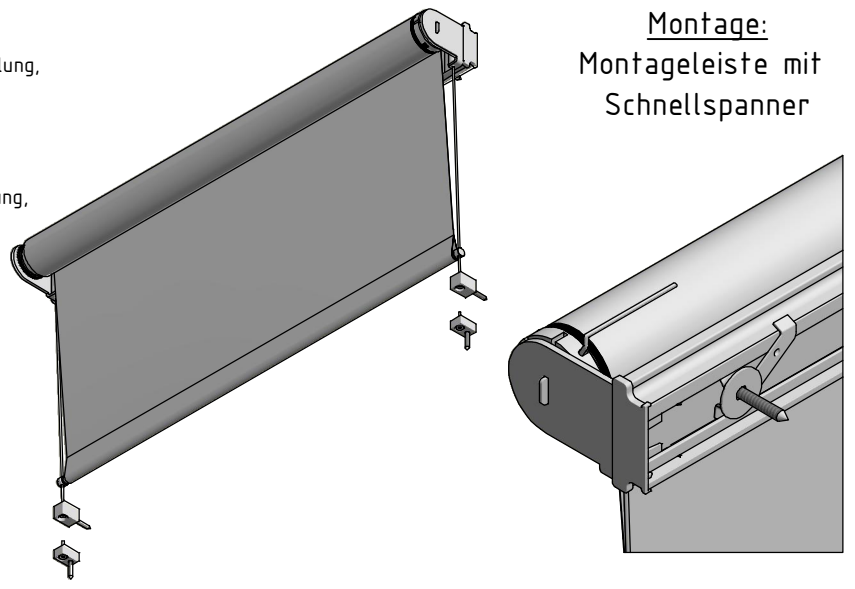

Ø2  
 V2A-Seilführung,  
 Kunststoffummantelung,  
 Wandmontage

V2A-Seilführung,  
 Kunststoffummantelung,  
 Bodenmontage

Montage:  
 Montageleiste mit  
 Schnellspanner

<b>Durach</b> Sonnenschutz   Blendschutz   Raumakustik		Durach GmbH Alte Bahnhöfe 20 D-88299 Leutkirch Telefon: +49(0)7567 988 84-0 Telefax: +49(0)7567 988 84-20 e-mail: info@durach.com Internet: www.durach.com		Maßstab 1 : 3	
		Gezeichnet 29.04.2021 Robert Lobinger		Material: Alu, V2A	
		Geändert 05.05.2021 Robert Lobinger		Benennung: E-120-ML-S-Spannermontage-Wand-Ansichtszeichnung Elektrorolle E-120 mit Akkumotor 12 V - 1.1 Nm auf Montageleiste, Montage mit Schnellspanner	
		Norm		Zeichnungsnummer: 2021.001.208.002	
		Hinweis: Wandmontage		1	
				A4	
Status	Änderungen	DATUM	Name	Diese Zeichnung ist geistiges Eigentum der Fa. Durach GmbH und darf ohne unserer Einverständnis weder kopiert noch Dritten Personen entgegenstellt noch anderweitig benutzt werden.	