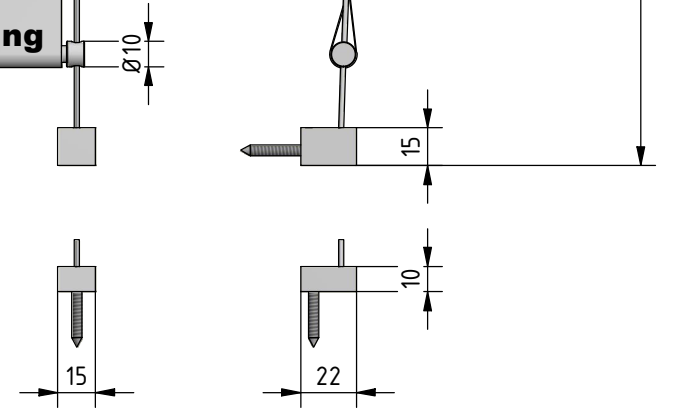

Ø2  
 V2A-Seilführung,  
 Kunststoffummantelung,  
 Wandmontage

V2A-Seilführung,  
 Kunststoffummantelung,  
 Bodenmontage

Montage:  
 Montageleiste mit  
 Schnellspanner

<b>Durach</b> Sonnenschutz   Blendschutz   Raumakustik		Durach GmbH Alte Bahnhöfe 20 D-88299 Leutkirch Telefon: +49(0)7567 988 84-0 Telefax: +49(0)7567 988 84-20 e-mail: info@durach.com Internet: www.durach.com		Maßstab 1 : 3	
		Gezeichnet 29.04.2021 Robert Lobinger		Material: Alu, V2A	
		Geändert 05.05.2021 Robert Lobinger		Benennung: E-120-ML-S-Spannermontage-Wand-Ansichtszeichnung Elektrorolle E-120 mit Akkumotor 12 V - 1.1 Nm auf Montageleiste, Montage mit Schnellspanner	
		Norm		Zeichnungsnummer: 2021.001.208.002	
		Hinweis: Wandmontage		1	
				A4	
Status	Änderungen	DATUM	Name	Diese Zeichnung ist geistiges Eigentum der Fa. Durach GmbH und darf ohne unserer Einverständnis weder kopiert noch Dritten Personen entgegenstellt noch anderweitig benutzt werden.	