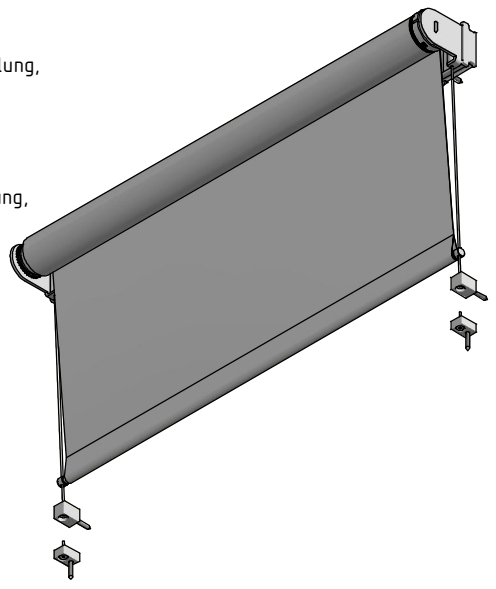

V2A-Seilführung,
Kunststoffummantelung,
Wandmontage

V2A-Seilführung,
Kunststoffummantelung,
Bodenmontage

Montage:
Montageleiste mit
Montageclip

Durach Sonnenschutz Blendschutz Raumakustik		Durach GmbH Alte Bahnhöfe 20 D-88239 Leutkirch Telefon: +49(0)7567 988 84-0 Telefax: +49(0)7567 988 84-20 e-mail: info@durach.com Internet: www.durach.com		Maßstab 1 : 3	
				Material: Alu, V2A	
		Gezeichnet 29.04.2021 Robert Lobinger		Benennung: E-120-ML-S-Clipmontage-Wand-Ansichtszeichnung Elektrorolle E-120 mit Akkumotor 12 V - 1.1 Nm auf Montageleiste, Standardmontage mit Montageclips	
		Geändert 05.05.2021 Robert Lobinger			
		Norm			
		Hinweis: Wandmontage		Zeichnungsnummer: 2021.001.208.001	
				1	
				A4	
Status	Änderungen	DATUM	Name	Diese Zeichnung ist geistiges Eigentum der Fa. Durach GmbH und darf ohne unser Einverständnis weder kopiert noch Dritten Personen mitgeteilt noch anderweitig benutzt werden.	