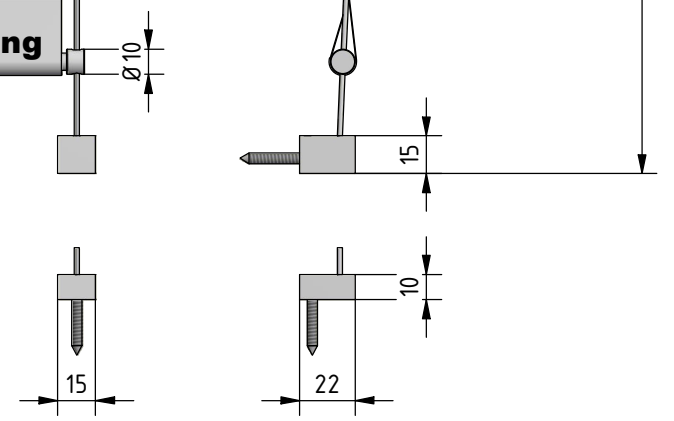

V2A-Seilführung,
Kunststoffummantelung,
Wandmontage

V2A-Seilführung,
Kunststoffummantelung,
Bodenmontage

Montage:
Montageleiste mit
Montageclip

Durach Sonnenschutz Blendschutz Raumakustik		Durach GmbH Alte Bahnhöfe 20 D-88239 Leutkirch Telefon: +49(0)7567 988 84-0 Telefax: +49(0)7567 988 84-20 e-mail: info@durach.com Internet: www.durach.com		Maßstab 1 : 3	
				Material: Alu, V2A	
		Gezeichnet 29.04.2021 Robert Lobinger		Benennung: E-120-ML-S-Clipmontage-Wand-Ansichtszeichnung Elektrorolle E-120 mit Akkumotor 12 V - 1.1 Nm auf Montageleiste, Standardmontage mit Montageclips	
		Geändert 05.05.2021 Robert Lobinger			
		Norm			
		Hinweis: Wandmontage		Zeichnungsnummer: 2021.001.208.001	
				1	
				A4	
Status	Änderungen	DATUM	Name	Diese Zeichnung ist geistiges Eigentum der Fa. Durach GmbH und darf ohne unser Einverständnis weder kopiert noch Dritten Personen mitgeteilt noch anderweitig benutzt werden.	