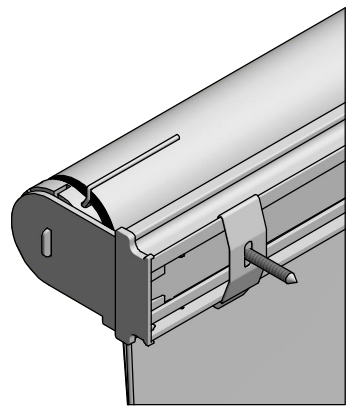

V2A-Seilführung,
Kunststoffummantelung,
Wandmontage

V2A-Seilführung,
Kunststoffummantelung,
Bodenmontage

Montage:
Montageleiste mit
Montageclip

Durach Sonnenschutz Blendschutz Raumakustik		Durach GmbH Alte Bahnhöfe 20 D-88239 Leutkirch Telefon: +49(0)7567 988 84-0 Telefax: +49(0)7567 988 84-20 e-mail: info@durach.com Internet: www.durach.com		Maßstab 1 : 3	
				Material: Alu, V2A	
		Gezeichnet 29.04.2021 Robert Lobinger		Benennung: E-120-ML-S-Clipmontage-Wand-Ansichtszeichnung Elektrorolle E-120 mit Akkumotor 12 V - 1.1 Nm auf Montageleiste, Standardmontage mit Montageclips	
		Geändert 05.05.2021 Robert Lobinger			
		Norm			
		Hinweis: Wandmontage		Zeichnungsnummer: 2021.001.208.001	
				1	
				A4	
Status	Änderungen	DATUM	Name	Diese Zeichnung ist geistiges Eigentum der Fa. Durach GmbH und darf ohne unser Einverständnis weder kopiert noch Dritten Personen mitgeteilt noch anderweitig benutzt werden.	