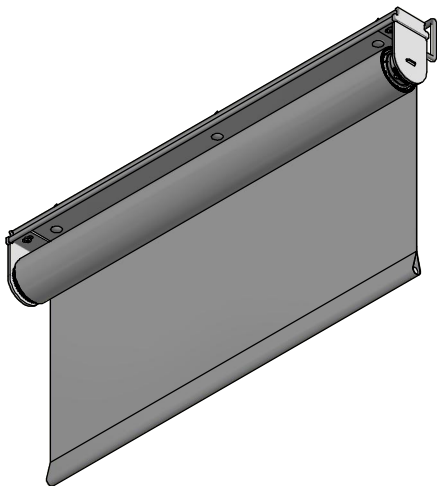

Montage:  
Montageleiste mit  
Durchgangsbohrungen

<p><b>Durach</b> Sonnenschutz   Blendschutz   Raumakustik</p>				Durach GmbH Alte Bahnlinie 20 D-86299 Leutkirch Telefon: +49(0)7567 988 84-0 Telefax: +49(0)7567 988 84-20 e-mail: info@durach.com Internet: www.durach.com		Maßstab 1 : 3		
				Material: Alu, V2A				
				DATUM	Name	Benennung: E-130-ML-Decke-Direktmontage-Ansichtszeichnung Elektrorollo E-130 auf Montageleiste, Montage mit Durchgangsbohrungen in Montageleiste		
				Gezeichnet	13.08.2021			Robert Lobinger
				Geändert	16.08.2021			Robert Lobinger
				Norm				
				Hinweis:		Zeichnungsnummer: 2021.001.348.006	1	
				Deckenmontage			A4	
Status	Änderungen	DATUM	Name			Diese Zeichnung ist geistiges Eigentum der Fa. Durach GmbH und darf ohne unser Einverständnis weder kopiert noch dritten Personen mitgeteilt noch anderweitig benutzt werden.		