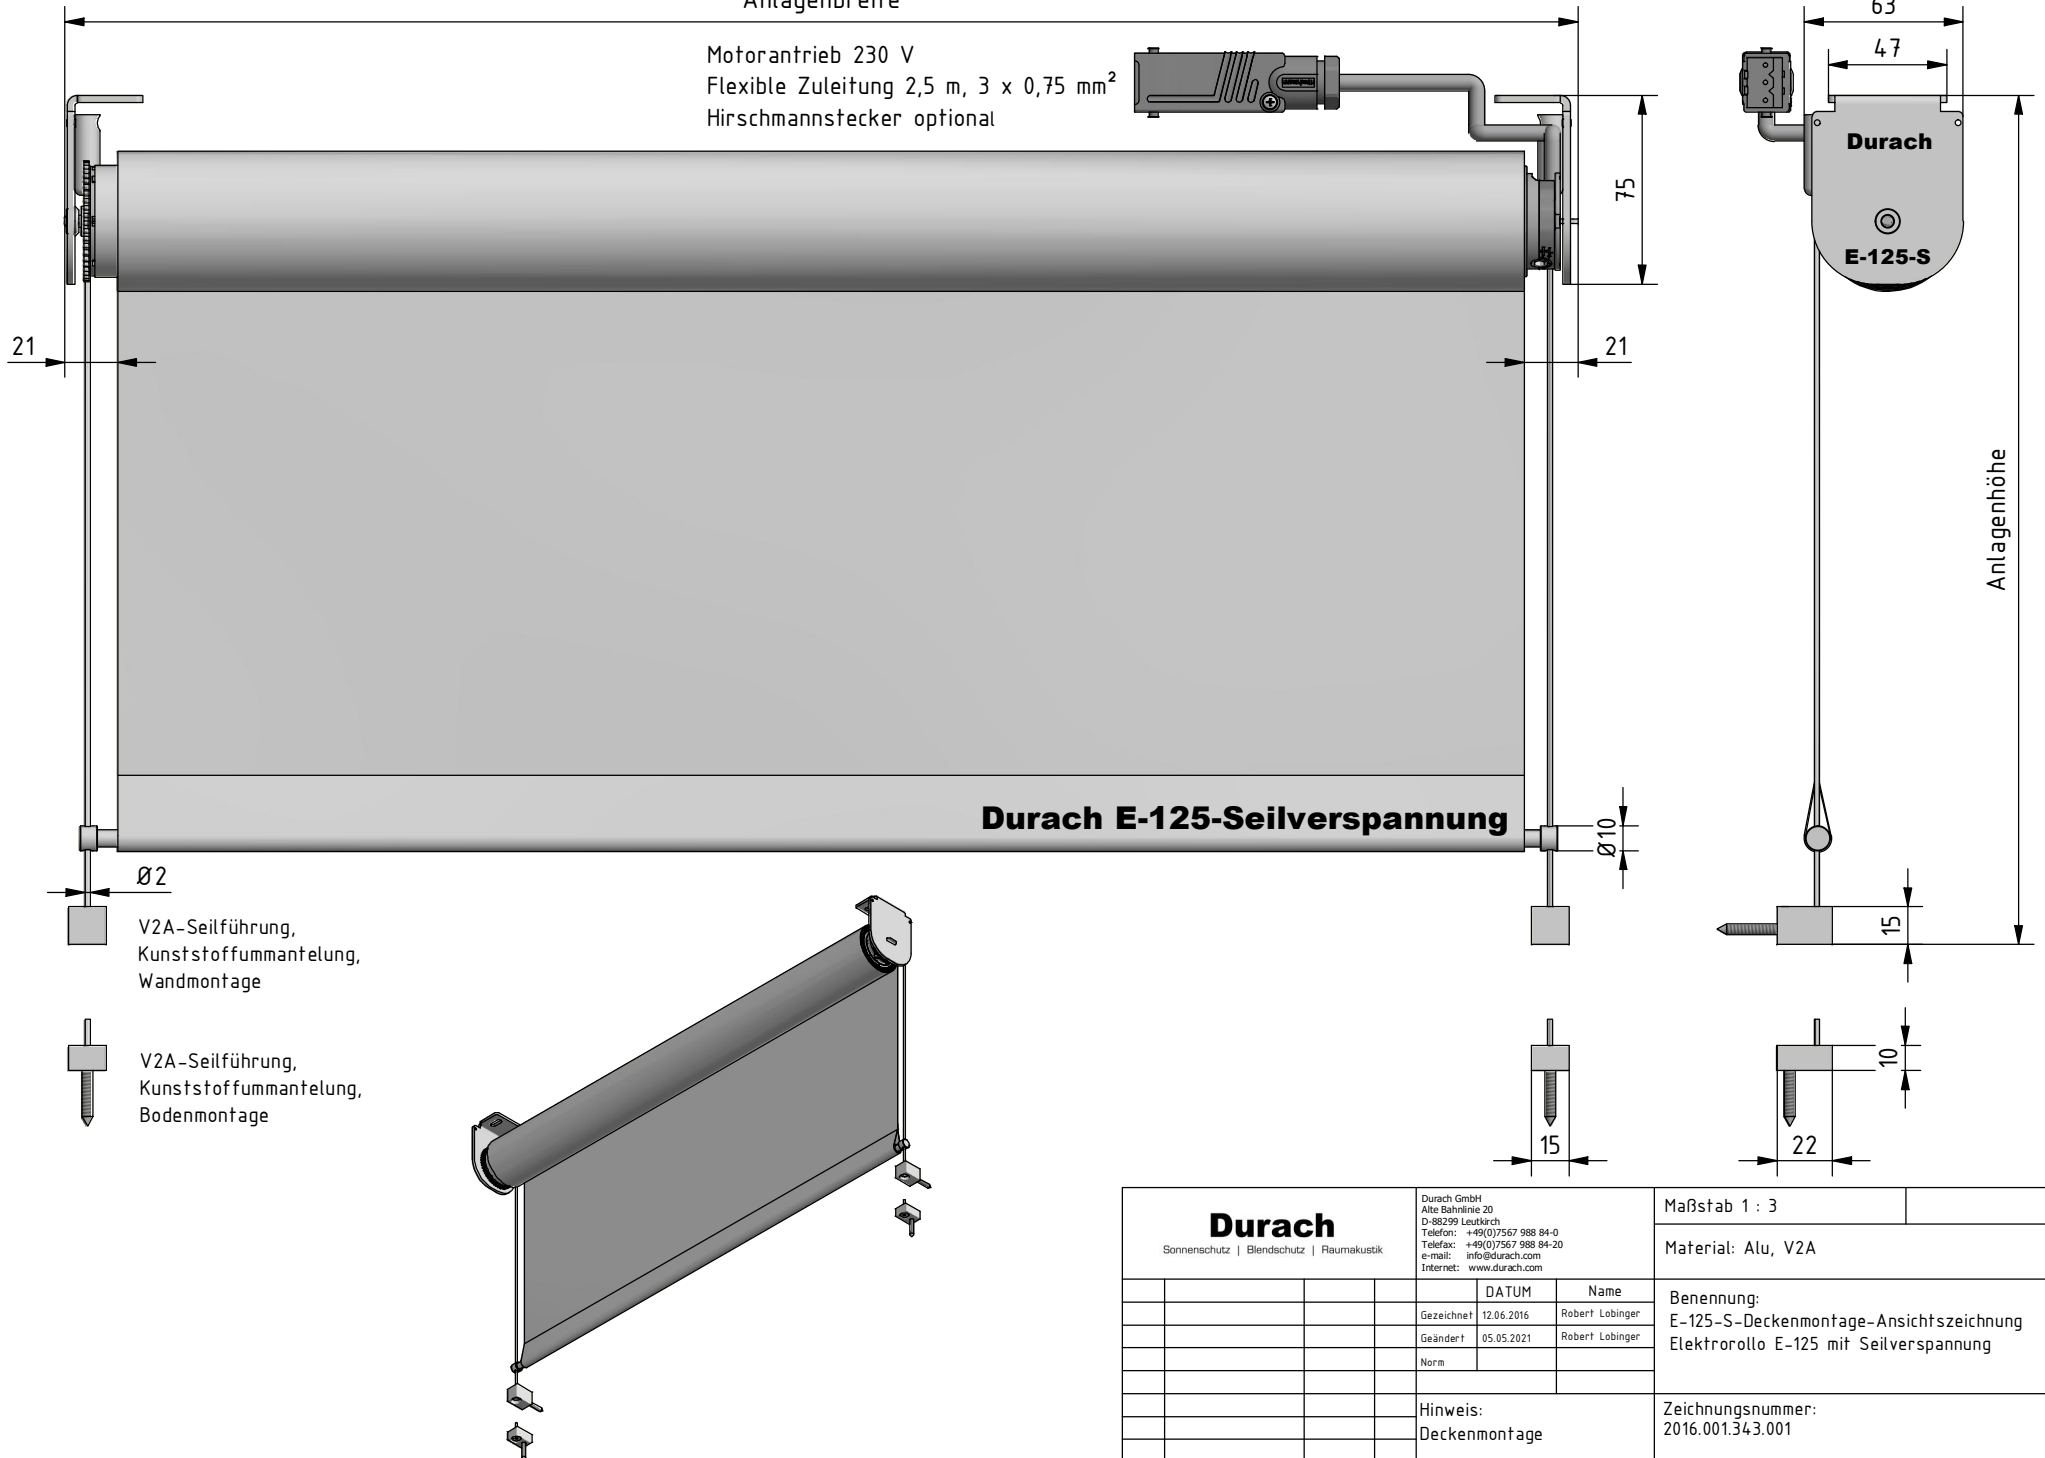

Anlagenbreite

Motorantrieb 230 V
Flexible Zuleitung 2,5 m, 3 x 0,75 mm²
Hirschmannstecker optional

V2A-Seilführung,
Kunststoffummantelung,
Wandmontage

V2A-Seilführung,
Kunststoffummantelung,
Bodenmontage

Durach		Durach GmbH Alte Bahnlinie 20 D-88299 Leutkirch Telefon: +49(0)7567 988 84-0 Telefax: +49(0)7567 988 84-20 e-mail: info@durach.com Internet: www.durach.com		Maßstab 1 : 3	
Sonnenschutz | Blendschutz | Raumakustik				Material: Alu, V2A	
		DATUM	Name	Benennung: E-125-S-Deckenmontage-Ansichtszeichnung Elektronrollo E-125 mit Seilverspannung	
		Gezeichnet	12.06.2016 Robert Lobinger		
		Geändert	05.05.2021 Robert Lobinger		
		Norm			
		Hinweis: Deckenmontage		Zeichnungsnummer: 2016.001.343.001	
Status	Änderungen	DATUM	Name	1	
				A4