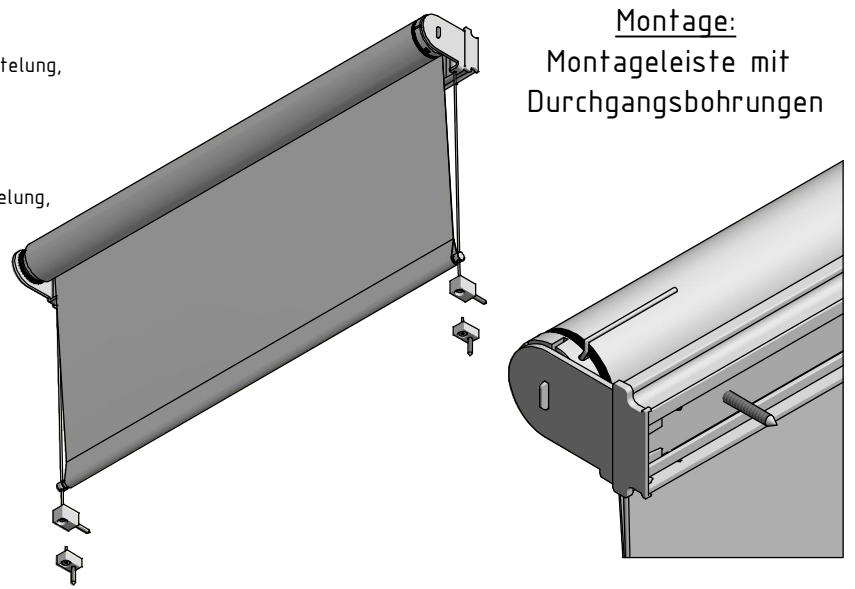

V2A-Seilführung,
Kunststoffummantelung,
Wandmontage

V2A-Seilführung,
Kunststoffummantelung,
Bodenmontage

Montage:
Montageleiste mit
Durchgangsbohrungen

| | | | | | |
|--------------------------------------------------------------------------------------------|------------|------------------------------------------------------------------------------------------------------------------------------------------------------------------------------|------|-------------------------------------------------------------------------------------------------------------------------------------------------------------------------------|--|
| Durach Sonnenschutz Blendschutz Raumakustik | | Durach GmbH Alte Bahnhöfe 20 D-88299 Leuzkirch Telefon: +49(0)7567 988 84-0 Telefax: +49(0)7567 988 84-20 e-mail: info@durach.com Internet: www.durach.com | | Maßstab 1 : 3 | |
| | | Gezeichnet 29.04.2021 Robert Lobinger Geändert 05.05.2021 Robert Lobinger | | Material: Alu, V2A | |
| DATUM Name Gezeichnet 29.04.2021 Robert Lobinger Geändert 05.05.2021 Robert Lobinger | | Benennung: E-120-ML-S-Direktmontage-Wand-Ansichtszeichnung Elektrorolle E-120 mit Akkumotor 12 V - 1.1 Nm auf Montageleiste, Montage mit Durchgangsbohrungen im ML | | | |
| Hinweis: Wandmontage | | Zeichnungsnummer: 2021.001.208.003 | | 1 A4 | |
| Status | Änderungen | DATUM | Name | Diese Zeichnung ist geistiges Eigentum der Fa. Durach GmbH und darf ohne unser Einverständnis weder kopiert noch Dritten Personen mitgeteilt noch anderweitig benutzt werden. | |