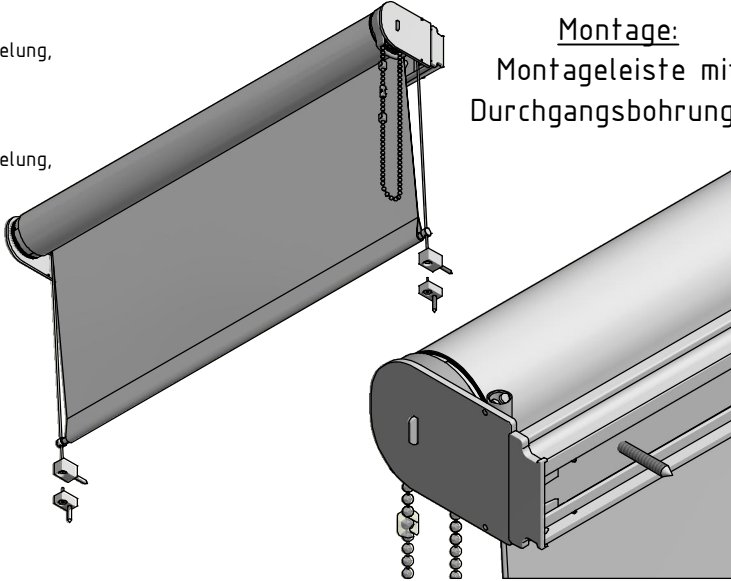

**Durach K-130-Montageleiste-Seilverspannung**

**Montage:**  
Montageleiste mit  
Durchgangsbohrungen

-  V2A-Seilführung, Kunststoffummantelung, Wandmontage
-  V2A-Seilführung, Kunststoffummantelung, Bodenmontage

<b>Durach</b> Sonnenschutz   Blendschutz   Raumakustik		Durach GmbH Alte Bahlinie 20 D-88299 Leutkirch Telefon: +49(0)7567 988 84-0 Telefax: +49(0)7567 988 84-20 e-mail: info@durach.com Internet: www.durach.com		Maßstab 1 : 3	
				Material: Alu, V2A	
				Benennung: K-130-ML-S-Direktmontage-Wand-Ansichtszeichnung Kettenzugrollo K-130 mit Seilverspannung auf Montageleiste, Montage mit Durchgangsbohrungen in Montageleiste	
				Zeichnungsnummer: 2020.001.350.045	
				1	
				A4	
Status	Änderungen	DATUM	Name	Diese Zeichnung ist geistiges Eigentum der Fa. Durach GmbH und darf ohne unser Einverständnis weder kopiert noch dritten Personen mitgeteilt noch anderweitig benutzt werden.	