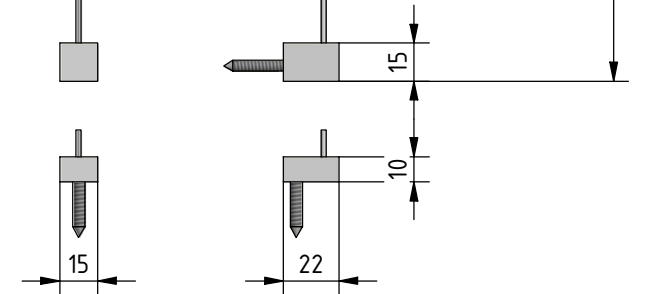

Durach		Durach GmbH Alte Bahnhofstr. 20 D-68299 Ludwigsch Telefon: +49(0)7567 988 84-0 Telefax: +49(0)7567 988 84-20 E-Mail: info@durach.com Internet: www.durach.com		Maßstab 1 : 3	
Sonnenschutz | Blendschutz | Raumakustik				Material: Alu, V2A	
		DATUM	Name	Benennung:	
		Gezeichnet	03.02.2021	Robert Lobinger	K-130-ML-S-Direktmontage-Decke-Ansichtszeichnung
		Geändert	04.02.2021	Robert Lobinger	Kettzugrollo K-130 mit Seilverspannung auf Montageleiste, Montage mit Durchgangsbohrungen in Montageleiste
		Norm			
		Hinweis:		Zeichnungsnummer:	
		Deckenmontage		2021.001.350.045	
				1	
Status	Änderungen	DATUM	Name	A4