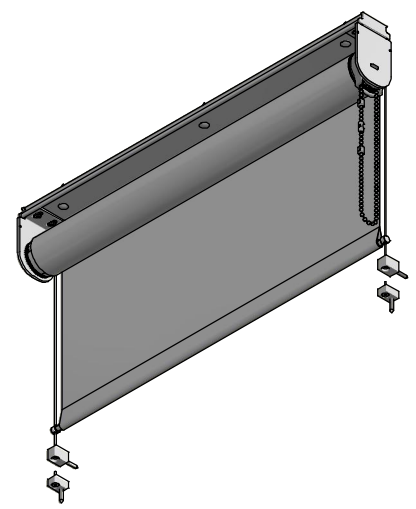

Durach		Durach GmbH Alte Bahnhofstr. 20 D-68299 Ludwigsch Telefon: +49(0)7567 988 84-0 Telefax: +49(0)7567 988 84-20 E-Mail: info@durach.com Internet: www.durach.com		Maßstab 1 : 3	
Sonnenschutz | Blendschutz | Raumakustik				Material: Alu, V2A	
		DATUM	Name	Benennung:	
		Gezeichnet	03.02.2021	Robert Lobinger	K-130-ML-S-Direktmontage-Decke-Ansichtszeichnung
		Geändert	04.02.2021	Robert Lobinger	Kettzugrollo K-130 mit Seilverspannung auf Montageleiste, Montage mit Durchgangsbohrungen in Montageleiste
		Norm			
		Hinweis:		Zeichnungsnummer:	
		Deckenmontage		2021.001.350.045	
				1	
Status	Änderungen	DATUM	Name	A4