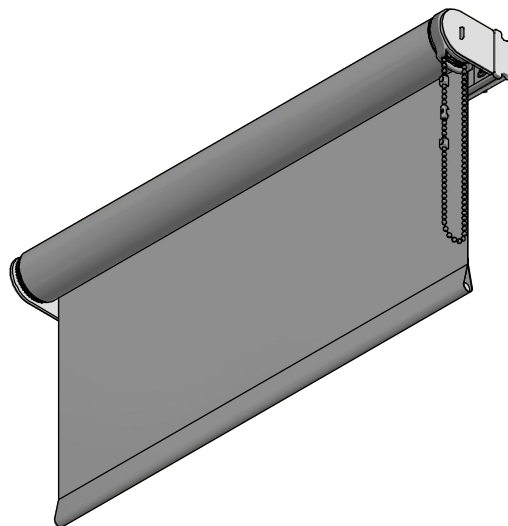

**Durach K-130-Montageleiste**

Montage:  
Montageleiste mit  
Durchgangsbohrungen

<p><b>Durach</b> Sonnenschutz   Blendschutz   Raumakustik</p>				Durach GmbH Alte Bahnlinie 20 D-86299 Leutkirch Telefon: +49(0)7567 988 84-0 Telefax: +49(0)7567 988 84-20 e-mail: info@durach.com Internet: www.durach.com		Maßstab 1 : 3	
				Material: Alu, V2A			
				Gezeichnet 20.03.2020 Robert Lobinger Geändert 27.01.2021 Robert Lobinger Norm		Benennung: K-130-ML-Direktmontage-Wand-Ansichtszeichnung Kettenzugrollo K-130 auf Montageleiste Montage mit Durchgangsbohrungen in Montageleiste	
				Hinweis: Wandmontage		Zeichnungsnummer: 2020.001.062.045	
						1 A4	
Status	Änderungen	DATUM	Name	<small>Diese Zeichnung ist geistiges Eigentum der Fa. Durach GmbH und darf ohne unser Einverständnis weder kopiert noch dritten Personen mitgeteilt noch anderweitig benutzt werden.</small>			