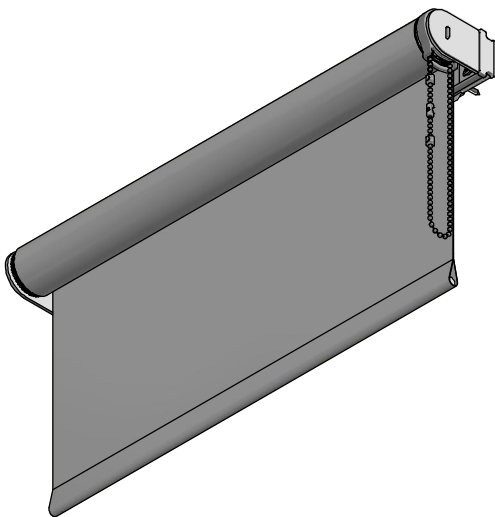

**Durach K-130-Montageleiste**

Montage:  
Montageleiste mit  
Montageclip

<p align="center"><b>Durach</b></p> <p align="center">Sonnenschutz   Blendschutz   Raumakustik</p>				Durach GmbH Alte Bahnlinie 20 D-86299 Leutkirch Telefon: +49(0)7567 988 84-0 Telefax: +49(0)7567 988 84-20 e-mail: info@durach.com Internet: www.durach.com		Maßstab 1 : 3	
				Material: Alu, V2A			
				Gezeichnet 20.03.2020 Robert Lobinger Geändert 27.01.2021 Robert Lobinger Norm		Benennung: K-130-ML-Clipmontage-Wand-Ansichtszeichnung Kettenzugrollo K-130 auf Montageleiste Standardmontage mit Montageclips	
				Hinweis: Wandmontage		Zeichnungsnummer: 2020.001.062.043	
						1	
						A4	
Status	Änderungen	DATUM	Name	<small>Diese Zeichnung ist geistiges Eigentum der Fa. Durach GmbH und darf ohne unser Einverständnis weder kopiert noch dritten Personen mitgeteilt noch anderweitig benutzt werden.</small>			