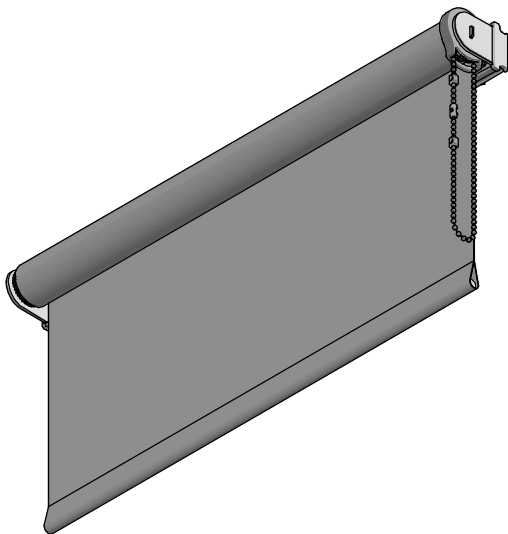

**Durach K-120-Montageleiste**

**Montage:**  
Montageleiste mit  
Durchgangsbohrungen

|   |            |       |      |  |  |   |  |
|---|------------|-------|------|--|--|---|--|
| <p><b>Durach</b><br/>Sonnenschutz   Blendschutz   Raumakustik</p> |            |       |      | Durach GmbH<br>Alte Bahnlinie 20<br>D-86299 Leutkirch<br>Telefon: +49(0)7567 988 84-0<br>Telefax: +49(0)7567 988 84-20<br>e-mail: info@durach.com<br>Internet: www.durach.com                |  | Maßstab 1 : 3   |  |
|   |            |       |      | Material: Alu, V2A   |  |   |  |
|   |            |       |      | Gezeichnet 07.09.2020 Robert Lobinger<br>Geändert 25.01.2021 Robert Lobinger<br>Norm   |  | Benennung:<br>K-120-ML-Direktmontage-Wand-Ansichtszeichnung<br>Kettenzugrollo K-120 auf Montageleiste<br>Montage mit Durchgangsbohrungen in Montageleiste |  |
|   |            |       |      | Hinweis:<br>Wandmontage  |  | Zeichnungsnummer:<br>2020.001.061.045   |  |
|   |            |       |      |  |  | 1<br>A4   |  |
| Status  | Änderungen | DATUM | Name | <small>Diese Zeichnung ist geistiges Eigentum der Fa. Durach GmbH und darf ohne unser Einverständnis weder kopiert noch dritten Personen mitgeteilt noch anderweitig benutzt werden.</small> |  |   |  |