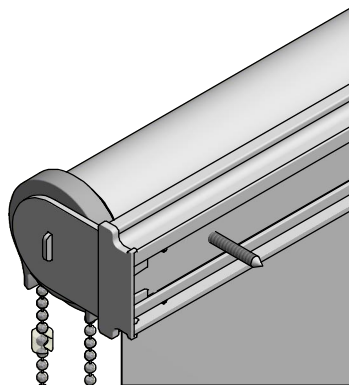

**Durach K-120-Montageleiste**

**Montage:**  
Montageleiste mit  
Durchgangsbohrungen

|   |            |       |      |  |  |   |  |
|---|------------|-------|------|--|--|---|--|
| <p><b>Durach</b><br/>Sonnenschutz   Blendschutz   Raumakustik</p> |            |       |      | Durach GmbH<br>Alte Bahnlinie 20<br>D-86299 Leutkirch<br>Telefon: +49(0)7567 988 84-0<br>Telefax: +49(0)7567 988 84-20<br>e-mail: info@durach.com<br>Internet: www.durach.com                |  | Maßstab 1 : 3   |  |
|   |            |       |      | Material: Alu, V2A   |  |   |  |
|   |            |       |      | Gezeichnet 07.09.2020 Robert Lobinger<br>Geändert 25.01.2021 Robert Lobinger<br>Norm   |  | Benennung:<br>K-120-ML-Direktmontage-Wand-Ansichtszeichnung<br>Kettenzugrollo K-120 auf Montageleiste<br>Montage mit Durchgangsbohrungen in Montageleiste |  |
|   |            |       |      | Hinweis:<br>Wandmontage  |  | Zeichnungsnummer:<br>2020.001.061.045   |  |
|   |            |       |      |  |  | 1<br>A4   |  |
| Status  | Änderungen | DATUM | Name | <small>Diese Zeichnung ist geistiges Eigentum der Fa. Durach GmbH und darf ohne unser Einverständnis weder kopiert noch dritten Personen mitgeteilt noch anderweitig benutzt werden.</small> |  |   |  |