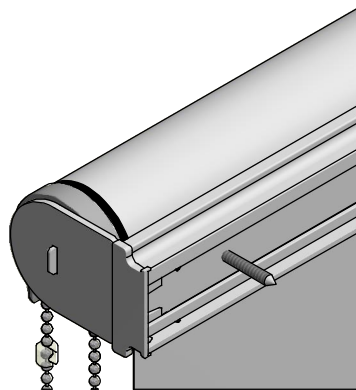

Montage:
Montageleiste mit
Durchgangsbohrungen

Durach Sonnenschutz Blendschutz Raumakustik		Durach GmbH Alte Bahnlinie 20 D-86299 Leutkirch Telefon: +49(0)7567 988 84-0 Telefax: +49(0)7567 988 84-20 e-mail: info@durach.com Internet: www.durach.com		Maßstab 1 : 3
		Material: Alu, V2A		
				Benennung: K-125-ML-Direktmontage-Wand-Ansichtszeichnung Kettenzugrollo K-125 auf Montageleiste Montage mit Durchgangsbohrungen in Montageleiste
			Hinweis: Wandmontage	Zeichnungsnummer: 2020.001.060.045
				1 A4
Status	Änderungen	DATUM	Name	<small>Diese Zeichnung ist geistiges Eigentum der Fa. Durach GmbH und darf ohne unser Einverständnis weder kopiert noch dritten Personen mitgeteilt noch anderweitig benutzt werden.</small>