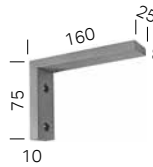

Seitenlager beidseitig mit integrierter Höhenverstellung. Bedienung über einen 230 Volt Somfy Sonnesse-Leiselaufmotor, innenliegender Beschwerungsstab aus Edelstahl.

Abmessungen

Breite: 70 - 310 cm
Höhe: 20 - siehe Tabelle

Wandträger Modell K-80 / E-80

Behang vorne abrollend
Art. Nr. R - 1025

Wandträger 11 cm

Art. Nr. V - 1020 (weiß)
Art. Nr. V - 1021 (alu)
Aufpreis Trägerkürzung auf Maß

Beschwerungsstab innenliegend

für Seilführung
aus Edelstahl, D = 10 mm
(Standard)
Art. Nr. R - 1295/3

Wandträger 16 cm

Art. Nr. V - 1022 (weiß)
Art. Nr. V - 1023 (alu)
Aufpreis Trägerkürzung auf Maß

Seilführung für Wandmontage

Art. Nr. R - 1181

Seilführung für Decken-/Bodenmontage

Art. Nr. R - 1180

Fallstabführung 18 x 18 mm