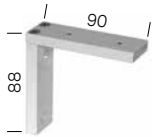

Wandträger Modell K-80 / E-80

Behang vorne abrollend
Art. Nr. R - 1025