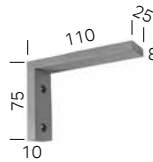

Wandträger 11 cm

Art. Nr. V - 1020 (weiß)
Art. Nr. V - 1021 (alu)
Aufpreis Trägerkürzung auf Maß