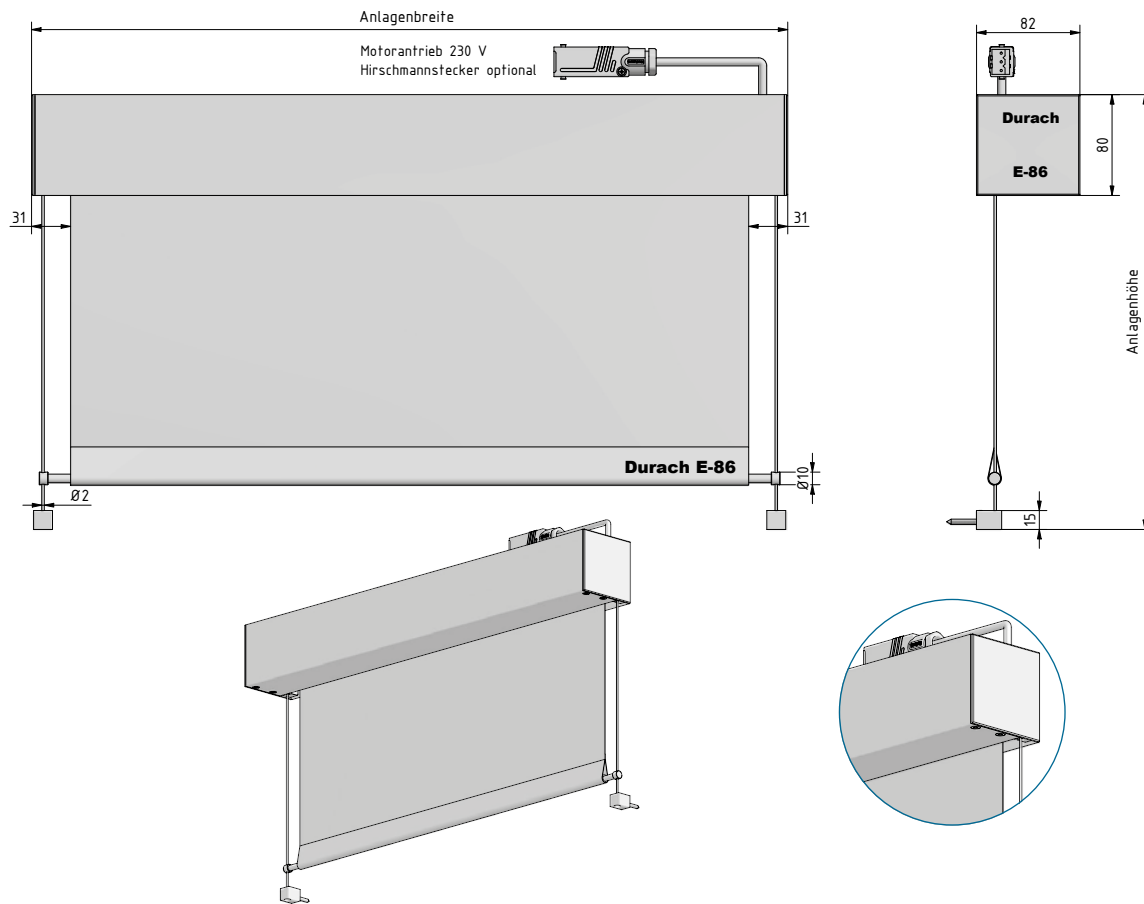

Modell E-80

Elektrorollo

in Kasette 80 x 82 mm
230 Volt-Sonnesse-Antrieb

Durach

Modell E-80

Elektrorollo in Kassette 80 x 82 mm

230 Volt-Sonnesse-Antrieb

Hochwertiges elektrisches Kassettenrollo mit eckiger Aluminiumkassette zur direkten Wand- und Deckenmontage. Ideal auch für den deckenbündigen Einbau mit Revision nach unten.

1-Kanal Funk-Handsender

Situo 1 io Pure II
Art. Nr. 1321

5-Kanal Funk-Handsender

Situo 5 io Pure II
Art. Nr. 1322

Behangstoffe

metallisiert

Qualität	Preisgruppe	max. Stoffhöhe	max. Stoffbreite
EnviroScreen	2	400 cm	300 cm
Originals 816, 812	3	400 cm	240 cm
Originals 849	3	400 cm	240 cm
Originals 890	4	400 cm	240 cm
SilverScreen 2%	4	400 cm	280 cm
SilverScreen 3%	4	380 cm	280 cm
SilverScreen 4%	4	400 cm	240 cm

technische Stoffe

Qualität	Preisgruppe	max. Stoffhöhe	max. Stoffbreite
Cinema	4	280 cm	500 cm
Laserschutz - Durach Beam	4 + 10%	370 cm	170 cm
Laserschutz - Durach Black Out	4	400 cm	275 cm
Laserschutz - Durach Black Out Master	4	400 cm	240 cm
MediScreen	2	400 cm	250 cm
Print	2	400 cm	300 cm