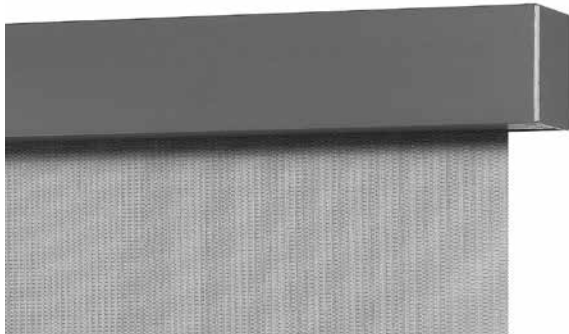

Modell E-64

Akkurolo

in Kasette 60 x 62 mm

12 Volt - Akkuantrieb

Durach

Modell E-64

Akkurollo in Kassette 60 x 62 mm

12 V - Akkuantrieb

Hochwertiges elektrisches Kassettenrollo mit eckiger Aluminiumkassette zur direkten Wand- und Deckenmontage. Ideal auch für den deckenbündigen Einbau mit Revision nach unten.

Seitenlager beidseitig mit integrierter Höhenverstellung. Bedienung über einen 12 Volt Somfy Akku-Funkantrieb über einen innenliegenden Beschwerungsstab aus Edelstahl.

Abmessungen

Breite: 64 - 180 cm
Höhe: 20 - siehe Tabelle

Profilfarben

- Alu eloxiert (E6/EV1) oder RAL 9016 Verkehrsweiß
- weitere RAL-Farben auf Anfrage (Mehrpreis)

Behangabschluss

Beschwerungsstab innenliegend
aus Edelstahl, D = 10 mm
(Standard)

Behangstoffe

metallisiert

Qualität	Preisgruppe	max. Stoffhöhe	max. Stoffbreite
EnviroScreen	2	270 cm	300 cm
Originals 816, 812	3	300 cm	240 cm
Originals 849	3	300 cm	240 cm
Originals 890	4	300 cm	240 cm
SilverScreen 2%	4	270 cm	280 cm
SilverScreen 3%	4	210 cm	280 cm
SilverScreen 4%	4	270 cm	240 cm