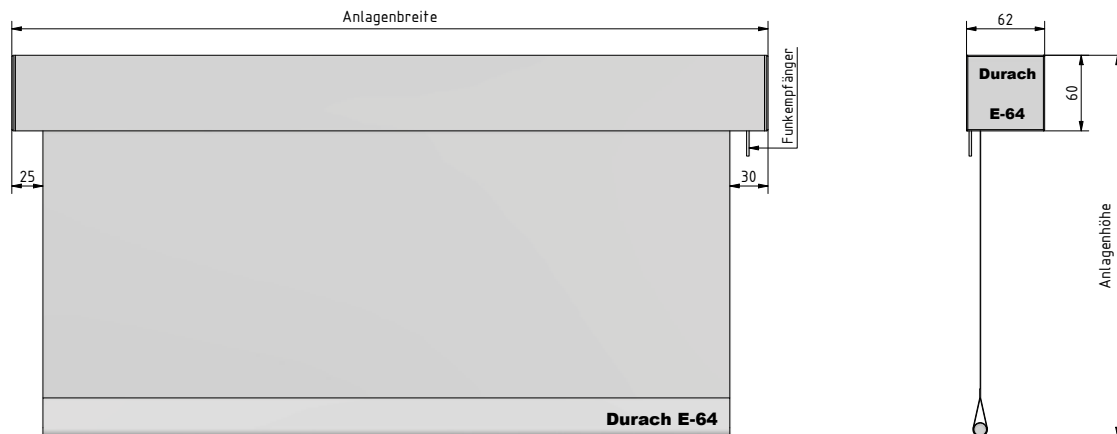

Art. Nr. 1327

5-Kanal Funk-Handsender
Situo 5 RTS Pure II

Art. Nr. 1329

Hinweise

- Bestellbreite = Anlagenbreite
- Ladezyklen > 6 Monate* bei 1x AUF/AB pro Tag (*abhängig von der jeweiligen Anlagengröße und Behanggewicht)
- Maximalhöhen beachten, siehe Tabelle Behangstoffe
- Behänge werden je nach Warenbreite mit Quernaht geliefert
- Für ein optimales Wickelverhalten ist ein Breiten-/Höhenverhältnis von 1:3 zu beachten
- Je nach Anlagengröße und Behangqualität können Wickeltoleranzen auftreten

Behangstoffe

metallisiert

Qualität	Preisgruppe	max. Stoffhöhe	max. Stoffbreite
EnviroScreen	2	270 cm	300 cm
Originals 816, 812	3	300 cm	240 cm
Originals 849	3	300 cm	240 cm
Originals 890	4	300 cm	240 cm
SilverScreen 2%	4	270 cm	280 cm
SilverScreen 3%	4	210 cm	280 cm
SilverScreen 4%	4	270 cm	240 cm

technische Stoffe

Qualität	Preisgruppe	max. Stoffhöhe	max. Stoffbreite
Cinema	4	170 cm	500 cm
Laserschutz - Durach Beam	4 + 10%	210 cm	170 cm
Laserschutz - Durach Black Out	4	300 cm	275 cm
Laserschutz - Durach Black Out Master	4	280 cm	240 cm
MediScreen	2	270 cm	250 cm
Print	2	270 cm	300 cm

transparent

Qualität	Preisgruppe	max. Stoffhöhe	max. Stoffbreite
FlexScreen 10%	2	270 cm	300 cm
Trevira Vision	2	300 cm	240 cm

halbtransparent

Qualität	Preisgruppe	max. Stoffhöhe	max. Stoffbreite
Chameleon	3	180 cm	300 cm
FlexScreen 1%	2	230 cm	300 cm
FlexScreen 5%	2	240 cm	300 cm
Horizon Alu	4	300 cm	240 cm
Horizon Basic	2	300 cm	240 cm
Purolux	3	150 cm	250 cm
SoftScreen	3	150 cm	270 cm
Trevira II	2	300 cm	340 cm
Trevira Vario	2	300 cm	240 cm