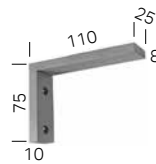

Wandträger 11 cm

Art. Nr. V - 1020 (weiß)
Art. Nr. V - 1021 (alu)

Aufpreis Trägerkürzung auf Maß