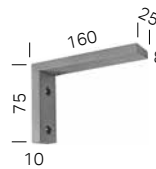

Wandträger 16 cm

Art. Nr. V - 1022 (weiß)
Art. Nr. V - 1023 (alu)

Aufpreis Trägerkürzung auf Maß