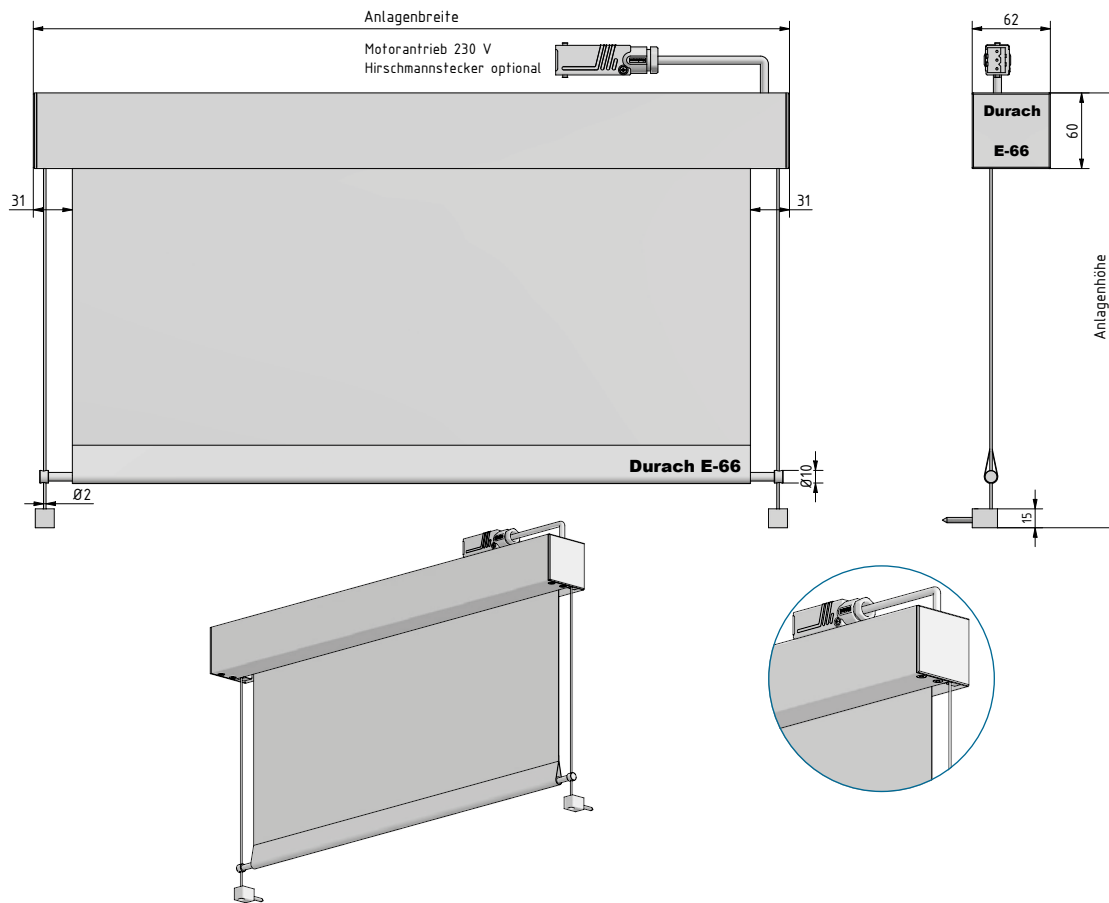

Behangstoffe

metallisiert

Qualität	Preisgruppe	max. Stoffhöhe	max. Stoffbreite
EnviroScreen	2	180 cm	300 cm
Originals 816, 812	3	300 cm	240 cm
Originals 849	3	300 cm	240 cm
Originals 890	4	280 cm	240 cm
SilverScreen 2%	4	190 cm	280 cm
SilverScreen 3%	4	150 cm	280 cm
SilverScreen 4%	4	180 cm	240 cm

technische Stoffe

Qualität	Preisgruppe	max. Stoffhöhe	max. Stoffbreite
Cinema	4	110 cm	500 cm
Laserschutz - Durach Beam	4 + 10%	140 cm	170 cm
Laserschutz - Durach Black Out	4	250 cm	275 cm
Laserschutz - Durach Black Out Master	4	190 cm	240 cm
MediScreen	2	180 cm	250 cm
Print	2	180 cm	300 cm

transparent

Qualität	Preisgruppe	max. Stoffhöhe	max. Stoffbreite
FlexScreen 10%	2	180 cm	300 cm
Trevira Vision	2	220 cm	240 cm

halbtransparent

Qualität	Preisgruppe	max. Stoffhöhe	max. Stoffbreite
Chameleon	3	120 cm	300 cm
FlexScreen 1%	2	150 cm	300 cm
FlexScreen 5%	2	150 cm	300 cm
Horizon Alu	4	250 cm	240 cm
Horizon Basic	2	250 cm	240 cm
Purolux	3	80 cm	250 cm
SoftScreen	3	100 cm	270 cm
Trevira II	2	190 cm	340 cm
Trevira Vario	2	300 cm	240 cm

blickdicht

Qualität	Preisgruppe	max. Stoffhöhe	max. Stoffbreite
Basic	1	300 cm	245 cm
Office Perlex	2	190 cm	300 cm
Trevira Shine	2	250 cm	240 cm

blackout

Qualität	Preisgruppe	max. Stoffhöhe	max. Stoffbreite
Basic Black Out	2	190 cm	245 cm
Black Out Master	4	190 cm	240 cm
Nightlife	2	240 cm	240 cm
Textil Black Out	3	190 cm	260 cm