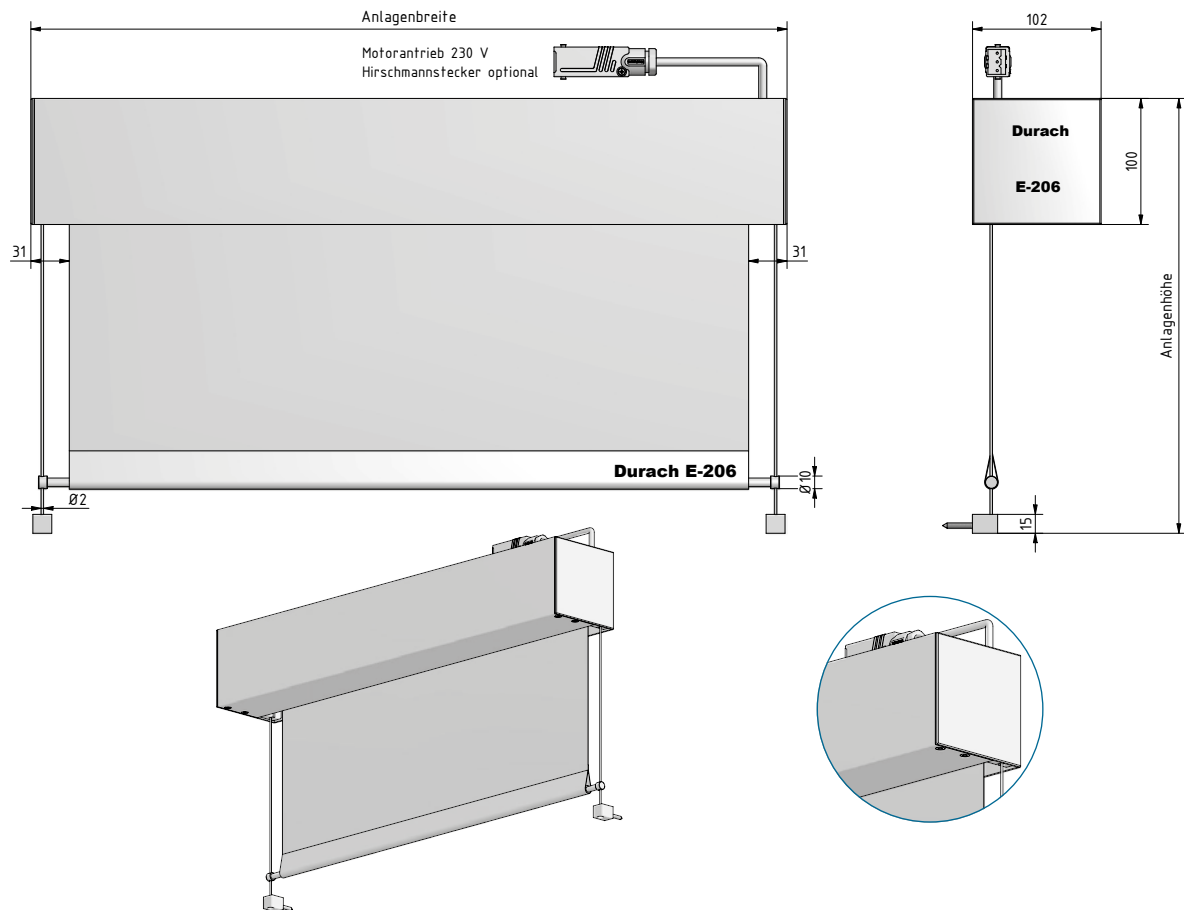

Behangstoffe

metallisiert

Qualität	Preisgruppe	max. Stoffhöhe	max. Stoffbreite
EnviroScreen	2	400 cm	300 cm
Originals 816, 812	3	400 cm	240 cm
Originals 849	3	400 cm	240 cm
Originals 890	4	400 cm	240 cm
SilverScreen 2%	4	400 cm	280 cm
SilverScreen 3%	4	400 cm	280 cm
SilverScreen 4%	4	400 cm	240 cm

technische Stoffe

Qualität	Preisgruppe	max. Stoffhöhe	max. Stoffbreite
Cinema	4	400 cm	500 cm
Laserschutz - Durach Beam	4 + 10%	400 cm	170 cm
Laserschutz - Durach Black Out	4	400 cm	275 cm
Laserschutz - Durach Black Out Master	4	400 cm	240 cm
MediScreen	2	400 cm	250 cm
Print	2	400 cm	300 cm

transparent

Qualität	Preisgruppe	max. Stoffhöhe	max. Stoffbreite
FlexScreen 10%	2	400 cm	300 cm
Trevira Vision	2	400 cm	240 cm

halbtransparent

Qualität	Preisgruppe	max. Stoffhöhe	max. Stoffbreite
Chameleon	3	400 cm	300 cm
FlexScreen 1%	2	400 cm	300 cm
FlexScreen 5%	2	400 cm	300 cm
Horizon Alu	4	400 cm	240 cm
Horizon Basic	2	400 cm	240 cm
Purolux	3	400 cm	250 cm
SoftScreen	3	400 cm	270 cm
Trevira II	2	400 cm	340 cm
Trevira Vario	2	400 cm	240 cm

blickdicht

Qualität	Preisgruppe	max. Stoffhöhe	max. Stoffbreite
Basic	1	400 cm	245 cm
Office Perlex	2	400 cm	300 cm
Trevira Shine	2	400 cm	240 cm

blackout

Qualität	Preisgruppe	max. Stoffhöhe	max. Stoffbreite
Basic Black Out	2	400 cm	245 cm
Black Out Master	4	400 cm	240 cm
Nightlife	2	400 cm	240 cm
Textil Black Out	3	400 cm	260 cm