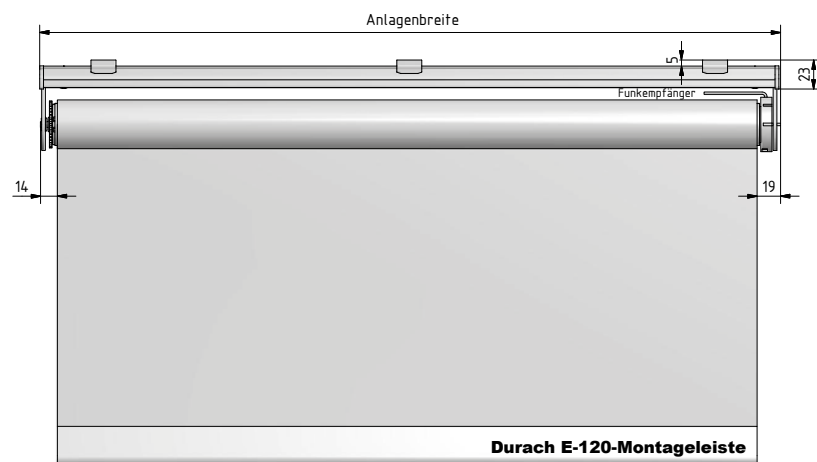

Wickeldurchmesser

Anlagenhöhe	mit dünnem Behang (z.B. Verosol 812)	Maß H	mit dickem Behang (z.B. SilverScreen)	Maß H
100 cm	ca. 39 mm	ca. 72 mm	ca. 44 mm	ca. 74 mm
200 cm	ca. 42 mm	ca. 73 mm	ca. 50 mm	ca. 77 mm
300 cm	ca. 44 mm	ca. 74 mm	ca. 57 mm	ca. 81 mm

Behangstoffe

metallisiert

Qualität	Preisgruppe	Stoffbreite
EnviroScreen	2	300 cm
Originals 816, 812, 849	3	240 cm
Originals 890	4	240 cm
SilverScreen 2%	4	280 cm
SilverScreen 3%	4	280 cm
SilverScreen 4%	4	240 cm

technische Stoffe

Qualität	Preisgruppe	Stoffbreite
Cinema	4	500 cm
Laserschutz - Durach Beam	4 + 10%	170 cm
Laserschutz - Durach Black Out	4	275 cm
Laserschutz - Durach Black Out Master	4	240 cm
MediScreen	2	250 cm
Print	2	300 cm

transparent

Qualität	Preisgruppe	Stoffbreite
FlexScreen 10%	2	300 cm
Trevira Vision	2	240 cm

halbtransparent

Qualität	Preisgruppe	Stoffbreite
Chameleon	3	300 cm
FlexScreen 1%	2	300 cm
FlexScreen 5%	2	300 cm
Horizon Alu	4	240 cm
Horizon Basic	2	240 cm
Purolux	3	250 cm
SoftScreen	3	270 cm
Trevira II	2	340 cm
Trevira Vario	2	240 cm

blickdicht

Qualität	Preisgruppe	Stoffbreite
Basic	1	245 cm
Office Perlex	2	300 cm
Trevira Shine	2	240 cm

blackout

Qualität	Preisgruppe	Stoffbreite
Basic Black Out	2	245 cm
Black Out Master	4	240 cm
Nightlife	2	240 cm
Textil Black Out	3	260 cm