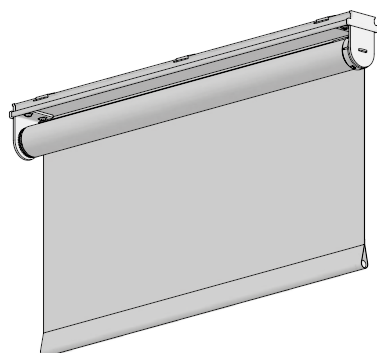

Situo 1 RTS Pure II

Art. Nr. 1327

5-Kanal Funk-Handsender

Situo 5 RTS Pure II

Art. Nr. 1329

Wickeldurchmesser

Anlagenhöhe	mit dünnem Behang (z.B. Verosol 812)	Maß H	mit dickem Behang (z.B. SilverScreen)	Maß H
100 cm	ca. 39 mm	ca. 72 mm	ca. 44 mm	ca. 74 mm
200 cm	ca. 42 mm	ca. 73 mm	ca. 50 mm	ca. 77 mm
300 cm	ca. 44 mm	ca. 74 mm	ca. 57 mm	ca. 81 mm