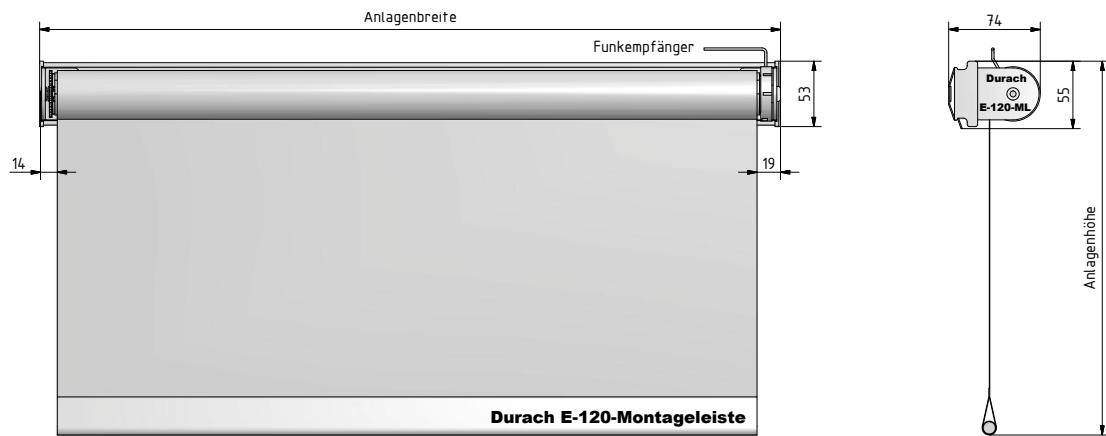

Situo 1 RTS Pure II

Art. Nr. 1327

5-Kanal Funk-Handsender

Situo 5 RTS Pure II

Art. Nr. 1329

Wickeldurchmesser

Anlagenhöhe	mit dünnem Behang (z.B. Verosol 812)	Maß H	mit dickem Behang (z.B. SilverScreen)	Maß H
100 cm	ca. 39 mm	ca. 72 mm	ca. 44 mm	ca. 74 mm
200 cm	ca. 42 mm	ca. 73 mm	ca. 50 mm	ca. 77 mm
300 cm	ca. 44 mm	ca. 74 mm	ca. 57 mm	ca. 81 mm

Behangstoffe

metallisiert

Qualität	Preisgruppe	Stoffbreite
EnviroScreen	2	300 cm
Originals 816, 812, 849	3	240 cm
Originals 890	4	240 cm
SilverScreen 2%	4	280 cm
SilverScreen 3%	4	280 cm
SilverScreen 4%	4	240 cm