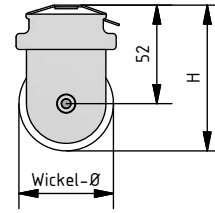

Situo 1 RTS Pure II

Art. Nr. 1327

5-Kanal Funk-Handsender

Situo 5 RTS Pure II

Art. Nr. 1329

Wickeldurchmesser

Anlagenhöhe	mit dünnem Behang (z.B. Verosol 812)	Maß H	mit dickem Behang (z.B. SilverScreen)	Maß H
100 cm	ca. 39 mm	ca. 72 mm	ca. 44 mm	ca. 74 mm
200 cm	ca. 42 mm	ca. 73 mm	ca. 50 mm	ca. 77 mm
300 cm	ca. 44 mm	ca. 74 mm	ca. 57 mm	ca. 81 mm