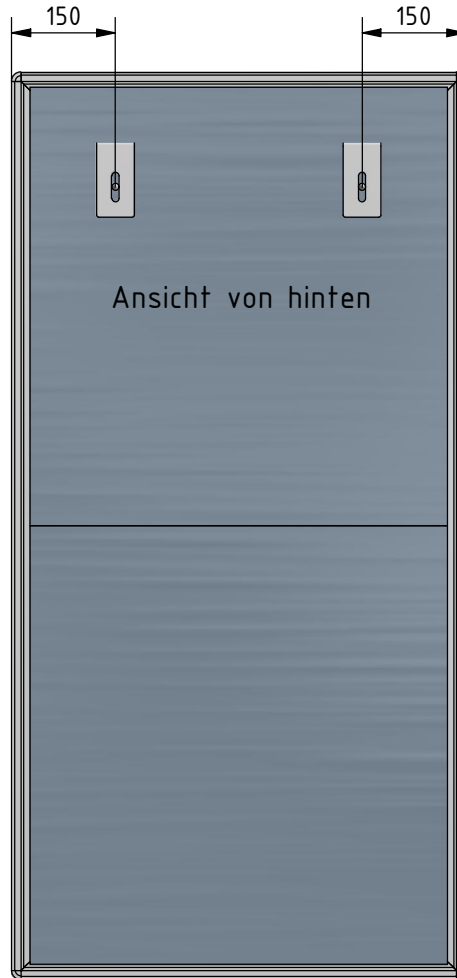

Ansicht vertikal

Durach Sonnenschutz | Blendschutz | Raumakustik		Durach GmbH Alte Bahnlinie 20 D-83299 Leutkirch Telefon: +49(0)7567 988 84-0 Telefax: +49(0)7567 988 84-20 e-mail: info@durach.com Internet: www.durach.com		Maßstab 1 : 5
		Material: Alu		
		DATUM	Name	Benennung: Sonic-Panel-P-510-Abgerundete-Ecken-Ansichtszeichnung Sonic-Panel-Standard mit Wandhalter-Montage-Verdeckt Ausführung mit Abgerundeten Ecken P-5200
		Gezeichnet	10.07.2023 Robert Lobinger	
		Geändert	11.07.2023 Robert Lobinger	
		Norm		
		Hinweis: Wandmontage		Zeichnungsnummer: 2023.005.001.077
Status	Änderungen	DATUM	Name	1
				A4