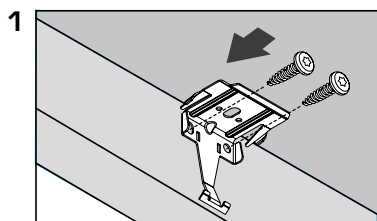

Plissee – Modell P-2835

Wandmontage

24 Volt Elektroplissee

Beim Öffnen Produkt nicht mit scharfem Messer beschädigen!

Anlagenbreite	Anzahl der Bauteile
	
0 - 80 cm	2
81 - 150 cm	3
151 - 220 cm	4
221 - 225 cm	5

Träger Wandmontage

Montage