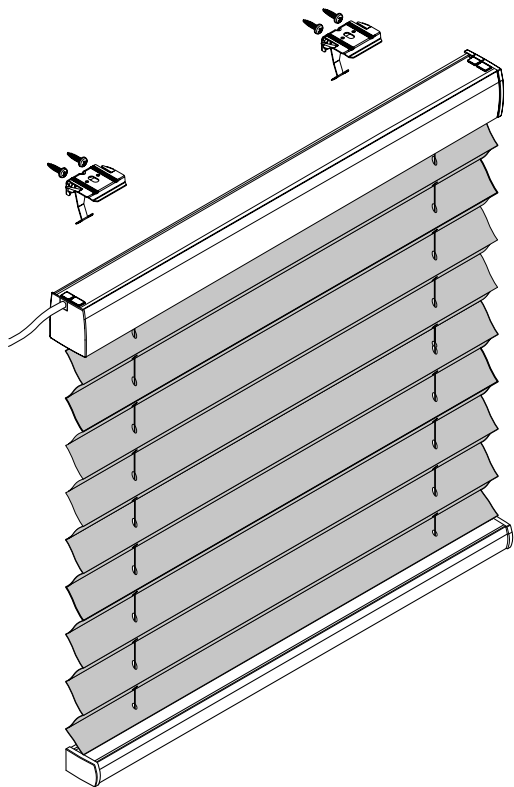

Plissee – Modell P-2835

Wandmontage

24 Volt Elektroplissee

Beim Öffnen Produkt nicht mit scharfem Messer beschädigen!

Anlagenbreite	Anzahl der Bauteile
	
0 - 80 cm	2
81 - 150 cm	3
151 - 220 cm	4
221 - 225 cm	5

Träger Wandmontage

Montage