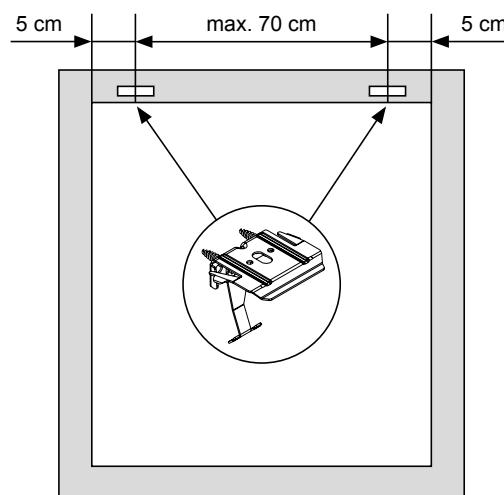

Plissee – Modell P-2835

Wandmontage

24 Volt Elektroplissee

Beim Öffnen Produkt nicht mit scharfem Messer beschädigen!

Anlagenbreite	Anzahl der Bauteile
	
0 - 80 cm	2
81 - 150 cm	3
151 - 220 cm	4
221 - 225 cm	5

Träger Wandmontage

Montage