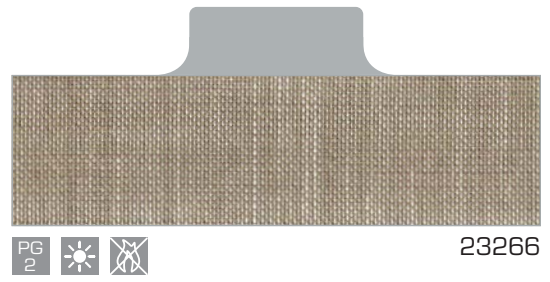

Strukturen Nature