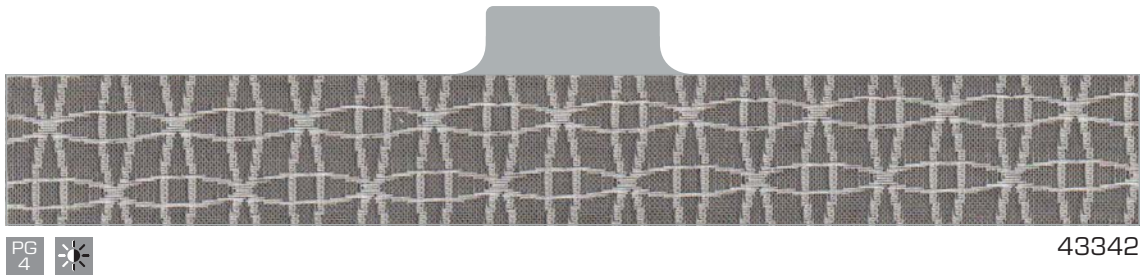

Strukturen Grau