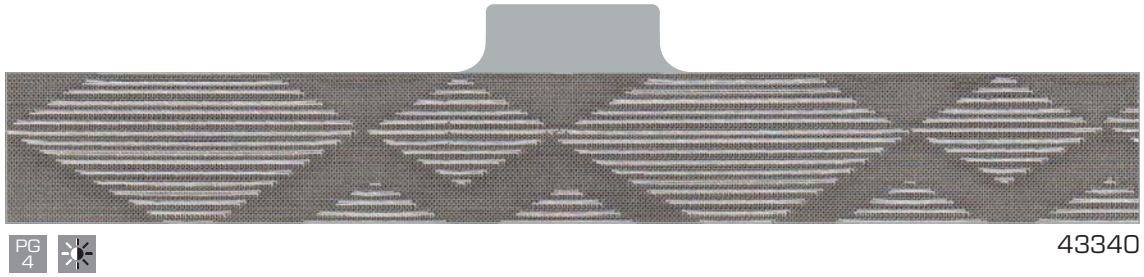

Strukturen Grau