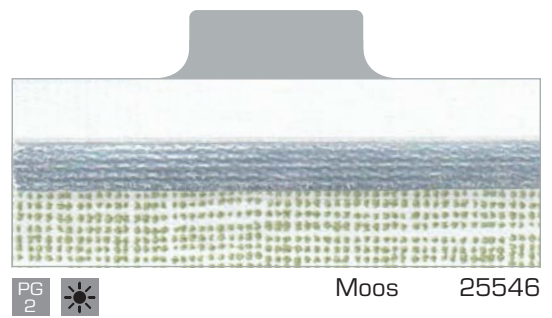

DUETTE®

Dots & Lines