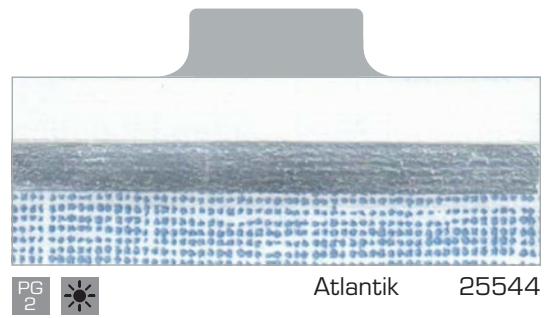

DUETTE®

Dots & Lines