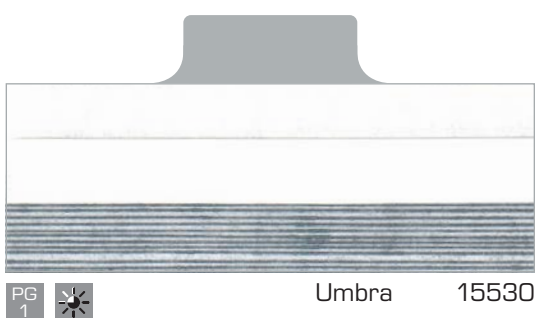

DUETTE®

Dots & Lines