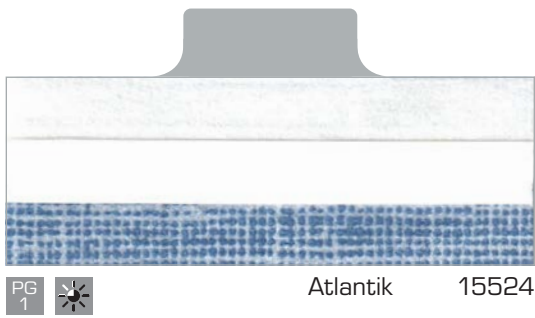

DUETTE®

Dots & Lines