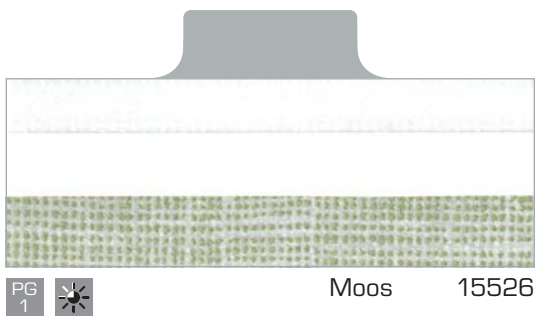

DUETTE®

Dots & Lines