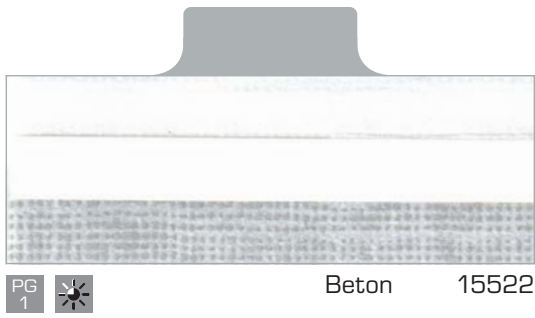

DUETTE®

Dots & Lines