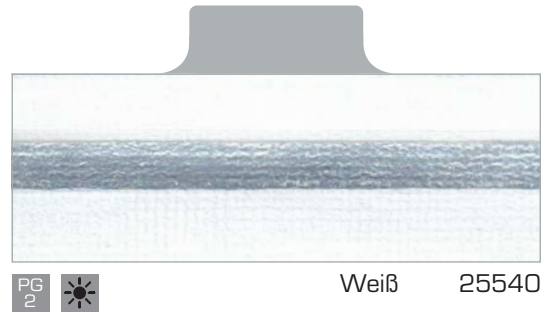

DUETTE®

Dots & Lines