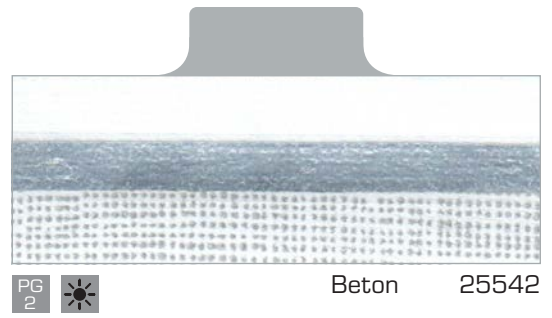

DUETTE®

Dots & Lines