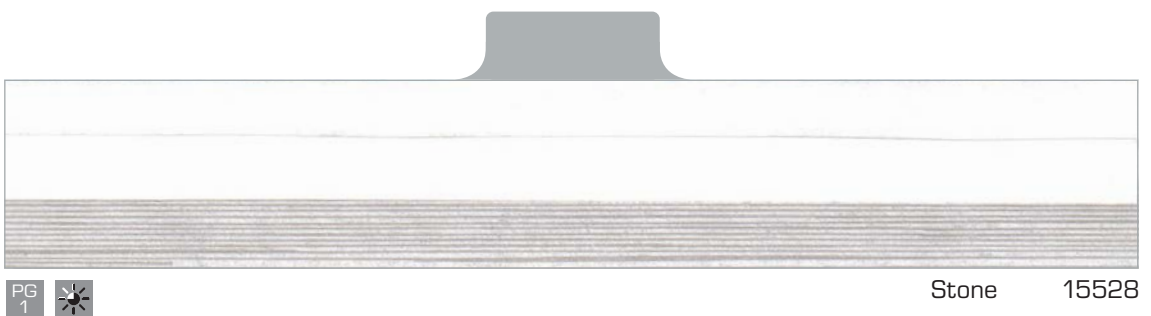

DUETTE®

Dots & Lines