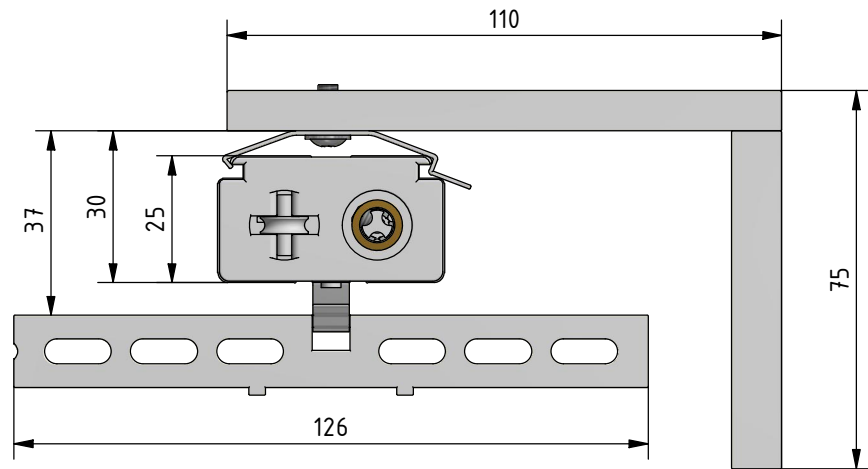

Modell G-127  
Deckenmontage - Montageclip mit Wandträger V-1020

Hinweis:  
Darstellungen ohne Schnurführungen

<b>Durach</b> Sonnenschutz   Blendschutz   Raumakustik				Durach GmbH Alte Bahnhöfe 20 D-88299 Leutkirch Telefon: +49(0)7567 988 84-0 Telefax: +49(0)7567 988 84-20 e-mail: info@durach.com Internet: www.durach.com		Maßstab 1 : 1,5, 1 : 2,25		
						Material: Alu, V2A		
				DATUM	Name	Benennung: Vertikal-Lamellen G-127-mit-Wandträger Systemzeichnung Vertikal-Lamellen Modell G 127 - Standard mit Wandträger V-1020, L = 110 mm		
				Gezeichnet	10.07.2023			Robert Lobinger
				Geändert	10.07.2023			Robert Lobinger
				Norm				
				Hinweis:		Zeichnungsnummer: 2023.007.001.006		
				Montage mit Wandträger				
						1		
						A4		
Status	Änderungen	DATUM	Name	Diese Zeichnung ist geistiges Eigentum der Fa. Durach GmbH und darf ohne unser Einverständnis weder kopiert noch Dritten Personen mitgeteilt noch anderweitig benutzt werden.				