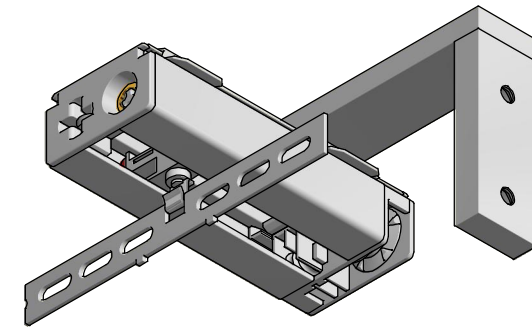

Modell G-127  
Deckenmontage - Montageclip mit Wandträger V-1020

Hinweis:  
Darstellungen ohne Schnurführungen

<b>Durach</b> Sonnenschutz   Blendschutz   Raumakustik				Durach GmbH Alte Bahnhöfe 20 D-88299 Leutkirch Telefon: +49(0)7567 988 84-0 Telefax: +49(0)7567 988 84-20 e-mail: info@durach.com Internet: www.durach.com		Maßstab 1 : 1,5, 1 : 2,25		
						Material: Alu, V2A		
				DATUM	Name	Benennung: Vertikal-Lamellen G-127-mit-Wandträger Systemzeichnung Vertikal-Lamellen Modell G 127 - Standard mit Wandträger V-1020, L = 110 mm		
				Gezeichnet	10.07.2023			Robert Lobinger
				Geändert	10.07.2023			Robert Lobinger
				Norm				
				Hinweis:		Zeichnungsnummer: 2023.007.001.006		
				Montage mit Wandträger				
						1		
						A4		
Status	Änderungen	DATUM	Name	Diese Zeichnung ist geistiges Eigentum der Fa. Durach GmbH und darf ohne unser Einverständnis weder kopiert noch Dritten Personen mitgeteilt noch anderweitig benutzt werden.				