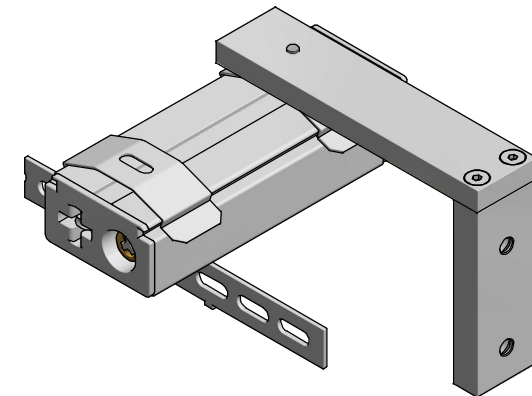

Modell G-127  
Deckenmontage - Montageclip mit Wandträger V-1020

Hinweis:  
Darstellungen ohne Schnurführungen

<b>Durach</b> Sonnenschutz   Blendschutz   Raumakustik				Durach GmbH Alte Bahnhöfe 20 D-88299 Leutkirch Telefon: +49(0)7567 988 84-0 Telefax: +49(0)7567 988 84-20 e-mail: info@durach.com Internet: www.durach.com		Maßstab 1 : 1,5, 1 : 2,25		
						Material: Alu, V2A		
				DATUM	Name	Benennung: Vertikal-Lamellen G-127-mit-Wandträger Systemzeichnung Vertikal-Lamellen Modell G 127 - Standard mit Wandträger V-1020, L = 110 mm		
				Gezeichnet	10.07.2023			Robert Lobinger
				Geändert	10.07.2023			Robert Lobinger
				Norm				
				Hinweis:		Zeichnungsnummer: 2023.007.001.006		
				Montage mit Wandträger				
						1		
						A4		
Status	Änderungen	DATUM	Name	Diese Zeichnung ist geistiges Eigentum der Fa. Durach GmbH und darf ohne unser Einverständnis weder kopiert noch Dritten Personen mitgeteilt noch anderweitig benutzt werden.				