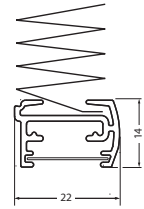

## MODELL P-2085

Rundbogen-Plissee, Halbkreis feststehend

Verspannte Anlage für kreisförmige Fenster, waagrechte Seite unten.

Die Montage erfolgt mit Universalträgern für Wand- oder Deckenmontage.

### ABMESSUNGEN

Breite: 15 bis 120 cm  
Höhe: 10 bis 60 cm