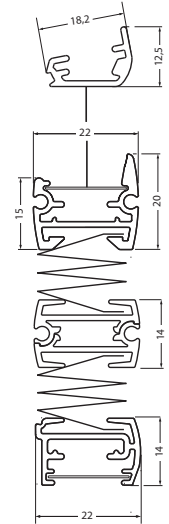

MODELLVARIANTEN

Modell P-2079 Plafond

ABMESSUNGEN

Breite: 12 bis 150 cm
Höhe: 30 bis 230 cm

max. Fläche: 2,5 m²

PROFILFARBEN

Weiß (RAL 9016)
Silber (alu eloxiert)
Dunkelgrau (DB703)
andere Profilfarben auf Anfrage

ZUBEHÖR

Universalträger

Art. Nr. P-9010
serienmäßig enthalten

Universalträger Fixclip

Art. Nr. P-9011
serienmäßig enthalten

Montageprofil für Sonderform

Art. Nr. P-9630 100 cm weiß
Art. Nr. P-9631 100 cm grau
Art. Nr. P-9632 100 cm DB703

Ausgleichskeil transparent

Art. Nr. P-9009

Bedienstab mit Gelenk
(inkl. 2x Wandhalter)

Art. Nr. P-9040 125 cm
Art. Nr. P-9041 175 cm
Art. Nr. P-9042 225 cm

Kopfteil für Bedienstab

Art. Nr. 1161