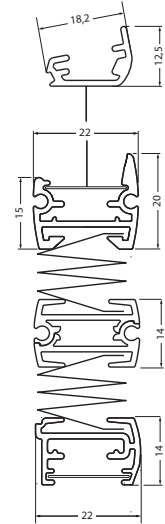

Datenblatt

Stand: Mai 2024

MODELL P-2073

Fünfeck-Plissee, senkrecht

Anlage mit einfach verschiebbarem Behang für senkrechte Fenster mit Fünfeck-Form (einseitige Schräge oben).

Die Bedienung erfolgt über hochwertige Aluminium-Designgriffe. Aufgrund der Verspannung bleibt der Behang in jeder gewünschten Position stehen.

Die Montage erfolgt mit Universalträgern.

MODELLVARIANTEN

Modell P-2078 Plafond

ABMESSUNGEN

Breite: 12 bis 150 cm
Höhe: 30 bis 230 cm

max. Fläche: 2,5 m²

PROFILFARBEN

Weiß (RAL 9016)
Silber (alu eloxiert)
Dunkelgrau (DB703)
andere Profilfarben auf Anfrage

ZUBEHÖR

Universalträger

Art. Nr. P-9010
serienmäßig enthalten

Universalträger Fixclip

Art. Nr. P-9011
serienmäßig enthalten

Montageprofil für Sonderform

Art. Nr. P-9630 100 cm weiß
Art. Nr. P-9631 100 cm grau
Art. Nr. P-9632 100 cm DB703

Ausgleichskeil transparent

Art. Nr. P-9009

Bedienstab mit Gelenk
(inkl. 2x Wandhalter)

Art. Nr. P-9040 125 cm
Art. Nr. P-9041 175 cm
Art. Nr. P-9042 225 cm

Kopfteil für Bedienstab

Art. Nr. 1161