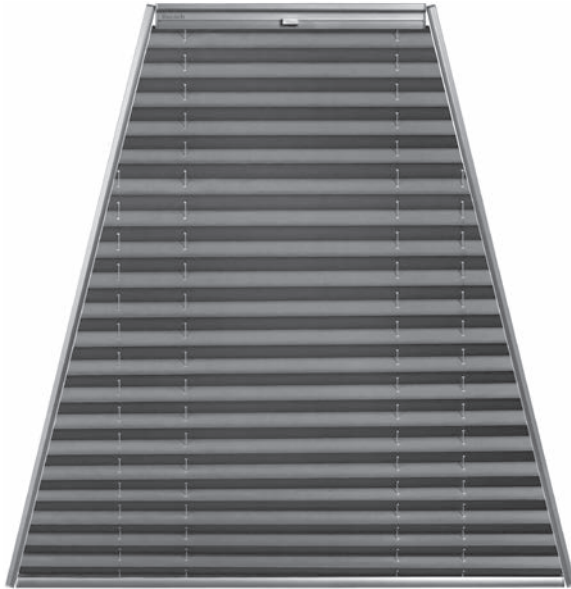

MODELL P-2072

Trapez-Plissee, senkrecht

Anlage mit einfach verschiebbarem Behang für senkrechte Fenster mit Trapez-Form.

Die Bedienung erfolgt über einen hochwertigen Aluminium-Designgriff. Aufgrund der Verspannung bleibt der Behang in jeder gewünschten Position stehen.

Die Montage erfolgt mit Universalträgern.

MODELLVARIANTEN

Modell P-2077 Plafond
Modell P-2877 Plafond elektrisch

ABMESSUNGEN

Breite: 12 bis 150 cm
Höhe: 10 bis 230 cm

max. Fläche: 2,5 m²

PROFILFARBEN

Weiß (RAL 9016)
Silber (alu eloxiert)
Dunkelgrau (DB703)
andere Profilfarben auf Anfrage

ZUBEHÖR

Universalträger

Art. Nr. P-9010
serienmäßig enthalten

Universalträger Fixclip

Art. Nr. P-9011
serienmäßig enthalten

Montageprofil für Sonderform

Art. Nr. P-9630 100 cm weiß
Art. Nr. P-9631 100 cm grau
Art. Nr. P-9632 100 cm DB703

Ausgleichskeil transparent

Art. Nr. P-9009

Bedienstab mit Gelenk
(inkl. 2x Wandhalter)

Art. Nr. P-9040 125 cm
Art. Nr. P-9041 175 cm
Art. Nr. P-9042 225 cm

Kopfteil für Bedienstab

Art. Nr. 1161