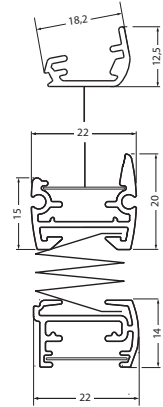

MODELL P-2072

Trapez-Plissee, senkrecht

Anlage mit einfach verschiebbarem Behang für senkrechte Fenster mit Trapez-Form.

Die Bedienung erfolgt über einen hochwertigen Aluminium-Designgriff. Aufgrund der Verspannung bleibt der Behang in jeder gewünschten Position stehen.

Die Montage erfolgt mit Universalträgern.

MODELLVARIANTEN

Modell P-2077 Plafond
Modell P-2877 Plafond elektrisch

ABMESSUNGEN

Breite: 12 bis 150 cm
Höhe: 10 bis 230 cm

max. Fläche: 2,5 m²

PROFILFARBEN

Weiß (RAL 9016)
Silber (alu eloxiert)
Dunkelgrau (DB703)
andere Profilfarben auf Anfrage

ZUBEHÖR

Universalträger

Art. Nr. P-9010
serienmäßig enthalten

Universalträger Fixclip

Art. Nr. P-9011
serienmäßig enthalten

Montageprofil für Sonderform

Art. Nr. P-9630 100 cm weiß
Art. Nr. P-9631 100 cm grau
Art. Nr. P-9632 100 cm DB703

Ausgleichskeil transparent

Art. Nr. P-9009

Bedienstab mit Gelenk
(inkl. 2x Wandhalter)

Art. Nr. P-9040 125 cm
Art. Nr. P-9041 175 cm
Art. Nr. P-9042 225 cm

Kopfteil für Bedienstab

Art. Nr. 1161