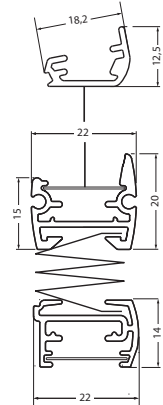

Datenblatt

Stand: Mai 2024

MODELL P-2071

Viereck-Plissee, senkrecht

Anlage mit einfach verschiebbarem Behang für senkrechte Fenster mit Viereck-Form.

Die Bedienung erfolgt über einen hochwertigen Aluminium-Designgriff. Aufgrund der Verspannung bleibt der Behang in jeder gewünschten Position stehen.

Die Montage erfolgt mit Universalträgern.

MODELLVARIANTEN

Modell P-2076 Plafond
Modell P-2876 Plafond elektrisch

ABMESSUNGEN

Breite: 12 bis 150 cm
Höhe: 10 bis 230 cm

max. Fläche: 2,5 m²

PROFILFARBEN

Weiß (RAL 9016)
Silber (alu eloxiert)
Dunkelgrau (DB703)
andere Profilfarben auf Anfrage

ZUBEHÖR

Universalträger

Art. Nr. P-9010
serienmäßig enthalten

Universalträger Fixclip

Art. Nr. P-9011
serienmäßig enthalten

Montageprofil für Sonderform

Art. Nr. P-9630 100 cm weiß
Art. Nr. P-9631 100 cm grau
Art. Nr. P-9632 100 cm DB703

Ausgleichskeil transparent

Art. Nr. P-9009

Bedienstab mit Gelenk
(inkl. 2x Wandhalter)

Art. Nr. P-9040 125 cm
Art. Nr. P-9041 175 cm
Art. Nr. P-9042 225 cm

Kopfteil für Bedienstab

Art. Nr. 1161