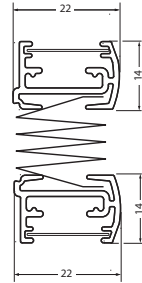

MODELL P-2062

Dreieck-Plissee, oben schräg

Freihängende Anlage für senkrechte Fenster mit rechtwinkliger Dreiecksform (Schräge oben).

Die Bedienung erfolgt über Schnurzug. Der Behang kann durch ein patentiertes Schnurschloss in jeder gewünschten Höhe arretiert werden.

Die Montage erfolgt mit Universalträgern für Wand- oder Deckenmontage. Alternativ ist auch eine Montage mit Klemmträgern am Fensterrahmen möglich.

ABMESSUNGEN

Breite: 40 bis 150 cm
Höhe: 10 bis 260 cm

PROFILFARBEN