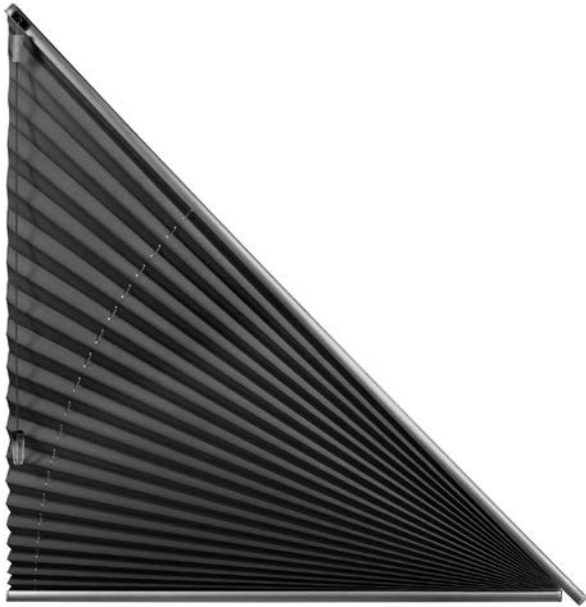

MODELL P-2062

Dreieck-Plissee, oben schräg

Freihängende Anlage für senkrechte Fenster mit rechtwinkliger Dreiecksform (Schräge oben).

Die Bedienung erfolgt über Schnurzug. Der Behang kann durch ein patentiertes Schnurschloss in jeder gewünschten Höhe arretiert werden.

Die Montage erfolgt mit Universalträgern für Wand- oder Deckenmontage. Alternativ ist auch eine Montage mit Klemmträgern am Fensterrahmen möglich.

ABMESSUNGEN

Breite: 40 bis 150 cm
Höhe: 10 bis 260 cm

PROFILFARBEN

Weiß (RAL 9016)
Silber (alu eloxiert)
Dunkelgrau (DB703)
andere Profilfarben auf Anfrage

ZUBEHÖR

Universalträger
Art. Nr. P-9010
serienmäßig enthalten

Klemmträger für
Universalträger
Art. Nr. P-9030 weiß
Art. Nr. P-9031 grau
Art. Nr. P-9032 DB703

Ausgleichskeil transparent
Art. Nr. P-9009