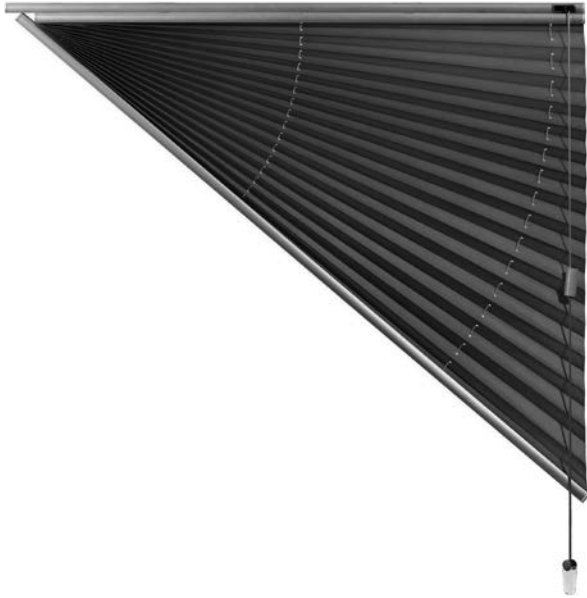

Datenblatt

Stand: Mai 2024

MODELL P-2061

Dreieck-Plissee, unten schräg

Freihängende Anlage für senkrechte Fenster mit rechtwinkliger Dreiecksform (Schräge unten).

Die Bedienung erfolgt über Schnurzug. Der Behang kann durch ein patentiertes Schnurschloss in jeder gewünschten Höhe arretiert werden.

Die Montage erfolgt mit Universalträgern für Wand- oder Deckenmontage. Alternativ ist auch eine Montage mit Klemmträgern am Fensterrahmen möglich.

ABMESSUNGEN

Breite: 40 bis 150 cm
Höhe: 10 bis 260 cm

PROFILFARBEN

Weiß (RAL 9016)
Silber (alu eloxiert)
Dunkelgrau (DB703)
andere Profilfarben auf Anfrage

ZUBEHÖR

Universalträger

Art. Nr. P-9010
serienmäßig enthalten

Klemmträger für
Universalträger

Art. Nr. P-9030 weiß
Art. Nr. P-9031 grau
Art. Nr. P-9032 DB703

Ausgleichskeil transparent

Art. Nr. P-9009