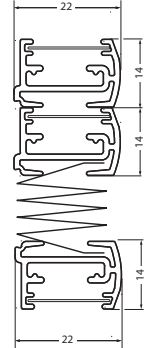

Datenblatt

Stand: Mai 2024

MODELL P-2061

Dreieck-Plissee, unten schräg

Freihängende Anlage für senkrechte Fenster mit rechtwinkliger Dreiecksform (Schräge unten).

Die Bedienung erfolgt über Schnurzug. Der Behang kann durch ein patentiertes Schnurschloss in jeder gewünschten Höhe arretiert werden.

Die Montage erfolgt mit Universalträgern für Wand- oder Deckenmontage. Alternativ ist auch eine Montage mit Klemmträgern am Fensterrahmen möglich.

ABMESSUNGEN

Breite: 40 bis 150 cm
Höhe: 10 bis 260 cm

PROFILFARBEN