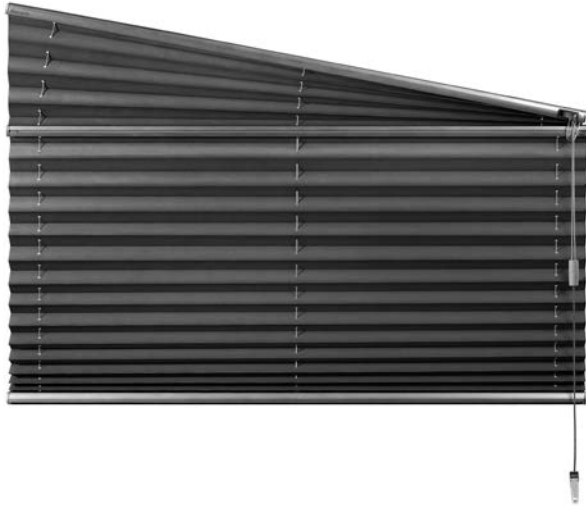

Datenblatt

Stand: Mai 2024

MODELL P-2060

Slope-Plissee

Freihängende Anlage für senkrechte Fenster mit einer Schräge oben (Giebelform).

Die Bedienung erfolgt über Schnurzug. Der Behang kann durch ein patentiertes Schnurschloss in jeder gewünschten Höhe arretiert werden.

Die Montage erfolgt mit Universalträgern für Wand- oder Deckenmontage. Alternativ ist auch eine Montage mit Klemmträgern am Fensterrahmen möglich.

ABMESSUNGEN

Breite: 40 bis 150 cm
Höhe: 10 bis 260 cm

PROFILFARBEN

Weiß (RAL 9016)
Silber (alu eloxiert)
Dunkelgrau (DB703)
andere Profilfarben auf Anfrage

ZUBEHÖR

Universalträger

Art. Nr. P-9010
serienmäßig enthalten

Klemmträger für
Universalträger

Art. Nr. P-9030 weiß
Art. Nr. P-9031 grau
Art. Nr. P-9032 DB703

Ausgleichskeil transparent

Art. Nr. P-9009