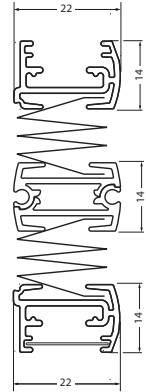

Datenblatt

Stand: Mai 2024

MODELL P-2060

Slope-Plissee

Freihängende Anlage für senkrechte Fenster mit einer Schräge oben (Giebelform).

Die Bedienung erfolgt über Schnurzug. Der Behang kann durch ein patentiertes Schnurschloss in jeder gewünschten Höhe arretiert werden.

Die Montage erfolgt mit Universalträgern für Wand- oder Deckenmontage. Alternativ ist auch eine Montage mit Klemmträgern am Fensterrahmen möglich.

ABMESSUNGEN

Breite: 40 bis 150 cm
Höhe: 10 bis 260 cm

PROFILFARBEN