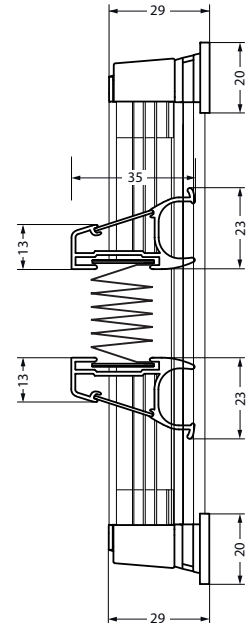

MODELL P-2042

Dachfensterplissee doppelt verspannt mit Führungsschienen

Anlage mit frei verschiebbarem Behang für rechteckige Dachflächenfenster, bzw. Schwingfenster bis max. 60° Flügelneigung.

Die Bedienung erfolgt über eine Aluminium-Griffleiste. Zur Bedienung in großen Höhen ist hierzu ein passender Bedienstab erhältlich.

Die Montage erfolgt über die Führungsschienen. Diese werden einfach seitlich in den Rahmen verschraubt.

ABMESSUNGEN

Breite: 30 bis 150 cm
Höhe: 10 bis 180 cm

max. Fläche: 2,2 m²

PROFILFARBEN

Weiß (RAL 9016)
Silber (alu eloxiert)
Dunkelgrau (DB703)
andere Profilfarben auf Anfrage

HINWEISE

Beachten Sie bitte die Hinweise zum Typenschild und unsere Aufmaßhilfen.

ZUBEHÖR

Bedienstab
(inkl. 2x Wandhalter)

Art. Nr. P-9050 125 cm
Art. Nr. P-9051 175 cm
Art. Nr. P-9052 225 cm