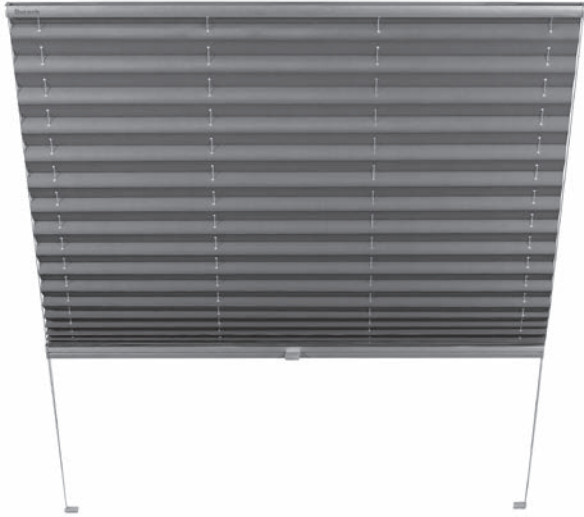

MODELL P-2040

Dachfensterplissee verspannt

Anlage mit einfach verschiebbarem Behang für rechteckige Dachflächenfenster, bzw. Schwingfenster bis max. 60° Flügelneigung.

Die Bedienung erfolgt über einen hochwertigen Aluminium-Designgriff. Aufgrund der Verspannung bleibt der Behang in jeder gewünschten Position stehen. Eine zusätzliche Seitenführung aus UV-beständigem grauen Stahldraht verhindert das Durchhängen des Behanges.

Die Montage erfolgt oben mit Universalträgern und unten mit Fußplättchen.

Hinweise

Beachten Sie bitte die Hinweise zum Typenschild und unsere Aufmaßhilfen.

ABMESSUNGEN	PROFILFARBEN	ANLAGEN-/PAKETHOHE	PLISSEE	DUETTE®
Breite: 30 bis 150 cm	Weiß (RAL 9016)	50 cm	4,0 - 5,0 cm	4,5 - 6,5 cm
Höhe: 10 bis 180 cm	Silber (alu eloxiert)	100 cm	4,5 - 6,0 cm	5,5 - 9,5 cm
	Dunkelgrau (DB703)	150 cm	5,0 - 7,5 cm	6,0 - 12,0 cm
max. Fläche: 2,2 m ²	andere Profilfarben auf Anfrage	200 cm	5,5 - 8,5 cm	7,0 - 14,0 cm
		250 cm	6,0 - 10,0 cm	7,5 - 15,0 cm

ZUBEHÖR

Universalträger

Art. Nr. P-9010
serienmäßig enthalten

Fußplättchen

Art. Nr. P-9015 weiß
Art. Nr. P-9016 grau
Art. Nr. P-9017 DB703
bei Deckenmontage
serienmäßig enthalten

Spannschuhhalter für Fußplättchen
bei Montage mit runden und
schmalem Glasfalz (min. 9 mm)

Art. Nr. P-9060 weiß
Art. Nr. P-9061 grau
Art. Nr. P-9062 DB703

Bedienstab mit Gelenk
(inkl. 2x Wandhalter)

Art. Nr. P-9040 125 cm
Art. Nr. P-9041 175 cm
Art. Nr. P-9042 225 cm

Ausgleichskeil transparent