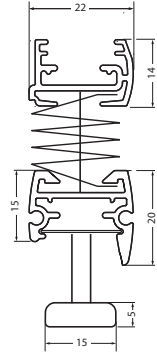

MODELL P-2040

Dachfensterplissee verspannt

Anlage mit einfach verschiebbarem Behang für rechteckige Dachflächenfenster, bzw. Schwingfenster bis max. 60° Flügelneigung.

Die Bedienung erfolgt über einen hochwertigen Aluminium-Designgriff. Aufgrund der Verspannung bleibt der Behang in jeder gewünschten Position stehen. Eine zusätzliche Seitenführung aus UV-beständigem grauen Stahldraht verhindert das Durchhängen des Behanges.

Die Montage erfolgt oben mit Universalträgern und unten mit Fußplättchen.

Hinweise

Beachten Sie bitte die Hinweise zum Typenschild und unsere Aufmaßhilfen.

ABMESSUNGEN	PROFILFARBEN	ANLAGEN-/PAKETHOHE	PLISSEE	DUETTE®
Breite: 30 bis 150 cm	Weiß (RAL 9016)	50 cm	4,0 - 5,0 cm	4,5 - 6,5 cm
Höhe: 10 bis 180 cm	Silber (alu eloxiert)	100 cm	4,5 - 6,0 cm	5,5 - 9,5 cm
	Dunkelgrau (DB703)	150 cm	5,0 - 7,5 cm	6,0 - 12,0 cm
max. Fläche: 2,2 m ²	andere Profilfarben auf Anfrage	200 cm	5,5 - 8,5 cm	7,0 - 14,0 cm
		250 cm	6,0 - 10,0 cm	7,5 - 15,0 cm

ZUBEHÖR

Universalträger

Art. Nr. P-9010
serienmäßig enthalten

Fußplättchen

Art. Nr. P-9015 weiß
Art. Nr. P-9016 grau
Art. Nr. P-9017 DB703
bei Deckenmontage
serienmäßig enthalten

Spannschuhhalter für Fußplättchen
bei Montage mit runden und
schmalem Glasfalz (min. 9 mm)

Art. Nr. P-9060 weiß
Art. Nr. P-9061 grau
Art. Nr. P-9062 DB703

Bedienstab mit Gelenk
(inkl. 2x Wandhalter)

Art. Nr. P-9040 125 cm
Art. Nr. P-9041 175 cm
Art. Nr. P-9042 225 cm

Ausgleichskeil transparent