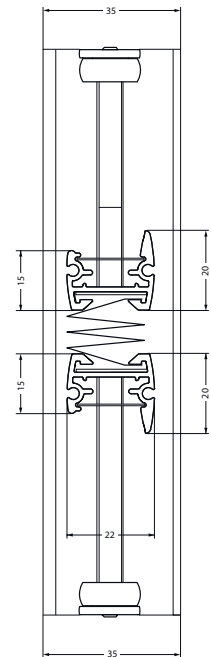

MODELL P-2023

Doppelt verspanntes Plissee mit Seitenschienen zum Kleben

Anlage mit frei verschiebbarem Behang für rechteckige, senkrechte Dreh-/Kippfenster bis max. 15° Flügelneigung, Türen, Schiebe- und Festelemente.

ABMESSUNGEN

Breite: 25 bis 150 cm
Höhe: 10 bis 230 cm

PROFILFARBEN

Weiß (RAL 9016)
Silber (alu eloxiert)
Dunkelgrau (DB703)
andere Profilfarben auf Anfrage

ANLAGEN-/PAKETHOHE

50 cm
100 cm
150 cm
200 cm
250 cm

PLISSEE

4,0 - 5,0 cm
4,5 - 6,0 cm
5,0 - 7,5 cm
5,5 - 8,5 cm
6,0 - 10,0 cm

DUETTE®

4,5 - 6,5 cm
5,5 - 9,5 cm
6,0 - 12,0 cm
7,0 - 14,0 cm
7,5 - 15,0 cm

ZUBEHÖR

Seitenführungsschiene

Art. Nr. P-9520 weiß
Art. Nr. P-9521 grau
Art. Nr. P-9522 DB703
serienmäßig enthalten

Bedienstab mit Gelenk (inkl. 2x Wandhalter)

Art. Nr. P-9040 125 cm
Art. Nr. P-9041 175 cm
Art. Nr. P-9042 225 cm

Kopfteil für Bedienstab

Art. Nr. 1161