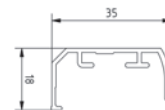

MODELL P-2023

Doppelt verspanntes Plissee mit Seitenschienen zum Kleben

Anlage mit frei verschiebbarem Behang für rechteckige, senkrechte Dreh-/Kippfenster bis max. 15° Flügelneigung, Türen, Schiebe- und Festelemente.

Die Bedienung erfolgt über hochwertige Aluminium-Designgriffe. Aufgrund der Verspannung bleibt der Behang in jeder gewünschten Position stehen.

Die Montage erfolgt mit selbstklebenden U-Profilen seitlich im Rahmen. Bohrungen sind bei dieser Montageart nicht erforderlich. Für zusätzlichen Halt ist in den oberen Fußplättchen eine Magnetfunktion integriert.

ABMESSUNGEN

Breite: 25 bis 150 cm
Höhe: 10 bis 230 cm

PROFILFARBEN

Weiß (RAL 9016)
Silber (alu eloxiert)
Dunkelgrau (DB703)
andere Profilfarben auf Anfrage

ANLAGEN-/PAKETHOHE

50 cm
100 cm
150 cm
200 cm
250 cm

PLISSEE

4,0 - 5,0 cm
4,5 - 6,0 cm
5,0 - 7,5 cm
5,5 - 8,5 cm
6,0 - 10,0 cm

DUETTE®

4,5 - 6,5 cm
5,5 - 9,5 cm
6,0 - 12,0 cm
7,0 - 14,0 cm
7,5 - 15,0 cm

ZUBEHÖR

Seitenführungsschiene

Art. Nr. P-9520 weiß
Art. Nr. P-9521 grau
Art. Nr. P-9522 DB703
serienmäßig enthalten