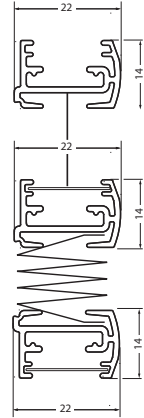

MODELL P-2012

Schnurzugplissee, Behang frei positionierbar

Freihängende Anlage mit frei positionierbarem Behang für rechteckige, senkrechte Fenster, Türen, Schiebed- und Festelemente.

Die Bedienung erfolgt über zwei Schnurzüge. Durch die patentierten Schnurschlösser kann der Behang in jeder gewünschten Höhe arretiert werden.

Die Montage erfolgt mit Universalträgern für Wand- oder Deckenmontage. Alternativ ist auch eine Montage mit Klemmträgern am Fensterrahmen möglich.

ABMESSUNGEN

Breite: 25 bis 220 cm
Höhe: 10 bis 260 cm

max. Fläche: 4 m²

PROFILFARBEN

Weiß (RAL 9016)
Silber (alu eloxiert)
Dunkelgrau (DB703)
andere Profilfarben auf Anfrage

ANLAGEN-/PAKETHOHE

50 cm
100 cm
150 cm
200 cm
250 cm

PLISSEE

3,5 - 4,5 cm
4,0 - 5,5 cm
4,5 - 7,0 cm
5,0 - 8,0 cm
5,0 - 9,5 cm

DUETTE*

4,0 - 6,0 cm
5,0 - 9,0 cm
5,5 - 11,5 cm
6,5 - 12,5 cm
7,0 - 14,5 cm

ZUBEHÖR

Universalträger

Art. Nr. P-9010
serienmäßig enthalten

Klemmträger für
Universalträger

Art. Nr. P-9030 weiß
Art. Nr. P-9031 grau
Art. Nr. P-9032 DB703