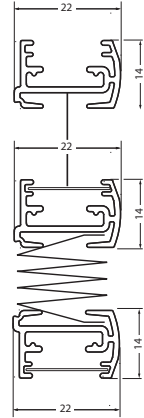

MODELL P-2012

Schnurzugplissee, Behang frei positionierbar

Freihängende Anlage mit frei positionierbarem Behang für rechteckige, senkrechte Fenster, Türen, Schiebed- und Festelemente.

Die Bedienung erfolgt über zwei Schnurzüge. Durch die patentierten Schnurschlösser kann der Behang in jeder gewünschten Höhe arretiert werden.

Die Montage erfolgt mit Universalträgern für Wand- oder Deckenmontage. Alternativ ist auch eine Montage mit Klemmträgern am Fensterrahmen möglich.

ABMESSUNGEN

Breite: 25 bis 220 cm
 Höhe: 10 bis 260 cm
 max. Fläche: 4 m²

PROFILFARBEN

Weiß (RAL 9016)
 Silber (alu eloxiert)
 Dunkelgrau (DB703)
 andere Profilfarben auf Anfrage

ANLAGEN-/PAKETHOHE

50 cm
 100 cm
 150 cm
 200 cm
 250 cm

PLISSEE

3,5 - 4,5 cm
 4,0 - 5,5 cm
 4,5 - 7,0 cm
 5,0 - 8,0 cm
 5,0 - 9,5 cm

DUETTE*

4,0 - 6,0 cm
 5,0 - 9,0 cm
 5,5 - 11,5 cm
 6,5 - 12,5 cm
 7,0 - 14,5 cm

ZUBEHÖR

Universalträger

Art. Nr. P-9010
 serienmäßig enthalten

Klemmträger für
 Universalträger

Art. Nr. P-9030 weiß
 Art. Nr. P-9031 grau
 Art. Nr. P-9032 DB703