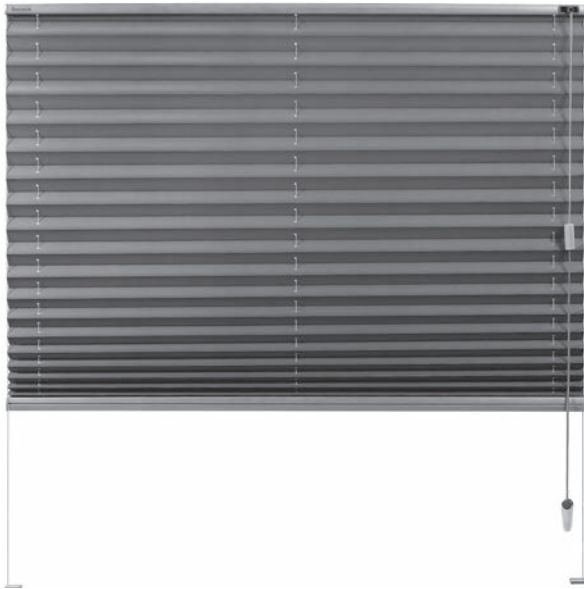

### Schnurzugplissee mit Pendelsicherung

Freihängende Anlage für rechteckige, senkrechte Dreh-/Kippfenster bis max. 15° Flügelneigung, Türen, Schiebe- und Festelemente.

Die Bedienung erfolgt über Schnurzug. Der Behang kann durch ein patentiertes Schnurschloss in jeder gewünschten Höhe arretiert werden.

Die Montage erfolgt mit Universalträgern für Wand- oder Deckenmontage. Alternativ ist auch eine Montage mit Klemmträgern am Fensterrahmen möglich. Die zusätzliche seitliche Pendelsicherung hält die Plisseeanlage am Fenster.

#### ABMESSUNGEN

Breite: 25 bis 220 cm  
Höhe: 10 bis 260 cm