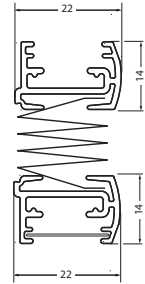

MODELL P-2010

Schnurzugplissee

Freihängende Anlage für rechteckige, senkrechte Fenster, Türen, Schiebe- und Festelemente.

Die Bedienung erfolgt über Schnurzug. Der Behang kann durch ein patentiertes Schnurschloss in jeder gewünschten Höhe arretiert werden.

Die Montage erfolgt mit Universalträgern für Wand- oder Deckenmontage. Alternativ ist auch eine Montage mit Klemmträgern am Fensterrahmen möglich.

ABMESSUNGEN

Breite: 25 bis 220 cm
Höhe: 10 bis 260 cm

PROFILFARBEN

Weiß (RAL 9016)
Silber (alu eloxiert)
Dunkelgrau (DB703)
andere Profilfarben auf Anfrage

ANLAGEN-/PAKETHOHE

50 cm
100 cm
150 cm
200 cm
250 cm

PLISSEE

3,5 - 4,5 cm
4,0 - 5,5 cm
4,5 - 7,0 cm
5,0 - 8,0 cm
5,0 - 9,5 cm

DUETTE®

4,0 - 6,0 cm
5,0 - 9,0 cm
5,5 - 11,5 cm
6,5 - 12,5 cm
7,0 - 14,5 cm

ZUBEHÖR

Universalträger

Art. Nr. P-9010
serienmäßig enthalten

Klemmträger für
Universalträger

Art. Nr. P-9030 weiß
Art. Nr. P-9031 grau
Art. Nr. P-9032 DB703