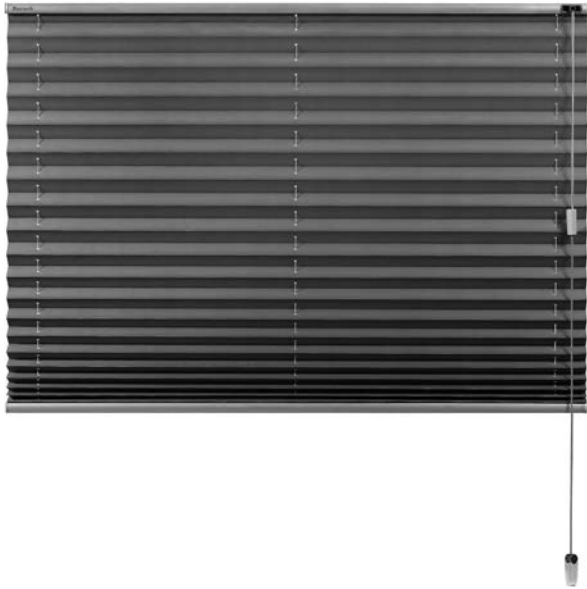

MODELL P-2010

Schnurzugplissee

Freihängende Anlage für rechteckige, senkrechte Fenster, Türen, Schiebe- und Festelemente.

Die Bedienung erfolgt über Schnurzug. Der Behang kann durch ein patentiertes Schnurschloss in jeder gewünschten Höhe arretiert werden.

Die Montage erfolgt mit Universalträgern für Wand- oder Deckenmontage. Alternativ ist auch eine Montage mit Klemmträgern am Fensterrahmen möglich.

ABMESSUNGEN

Breite: 25 bis 220 cm
Höhe: 10 bis 260 cm

PROFILFARBEN

Weiß (RAL 9016)
Silber (alu eloxiert)
Dunkelgrau (DB703)
andere Profilfarben auf Anfrage

ANLAGEN-/PAKETHOHE

50 cm
100 cm
150 cm
200 cm
250 cm

PLISSEE

3,5 - 4,5 cm
4,0 - 5,5 cm
4,5 - 7,0 cm
5,0 - 8,0 cm
5,0 - 9,5 cm

DUETTE®

4,0 - 6,0 cm
5,0 - 9,0 cm
5,5 - 11,5 cm
6,5 - 12,5 cm
7,0 - 14,5 cm

ZUBEHÖR

Universalträger

Art. Nr. P-9010
serienmäßig enthalten

Klemmträger für
Universalträger

Art. Nr. P-9030 weiß
Art. Nr. P-9031 grau
Art. Nr. P-9032 DB703